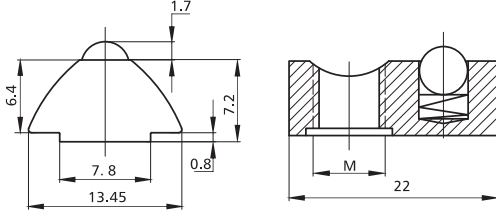

Nut/T Slot Nut/Slot 8

Slot	Item No.	Spec.	Material	Finish	PCS/CTN	KGS/CTN	CTN SIZE (mm)
8	2016-1	M4	Steel	Zinc Blue	2,000	21.95	225*170*180
8	2016-2	M5	Steel	Zinc Blue	2,000	21.28	225*170*180
8	2016-3	M6	Steel	Zinc Blue	2,000	20.40	225*170*180
8	2016-4	M8	Steel	Zinc Blue	2,000	18.25	225*170*180