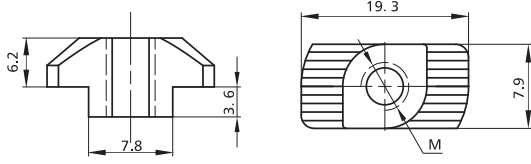

## Nut/T Slot Nut/Slot 8

Slot	Item No.	Spec.	Material	Finish	PCS/CTN	KGS/CTN	CTN SIZE (mm)
8	2009-1	M4	Steel	Zinc Blue	3,000	19.50	225*170*180
8	2009-2	M5	Steel	Zinc Blue	3,000	18.50	225*170*180
8	2009-3	M6	Steel	Zinc Blue	3,000	17.00	225*170*180