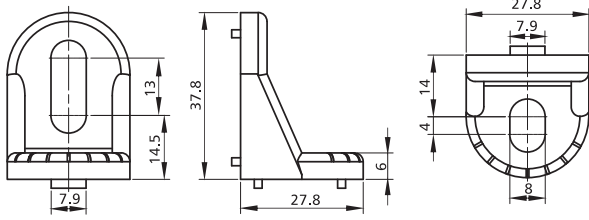

## Alu Profile Accessories/Connectors/Angle Adjustable

Slot	Item No.	Material	Finish	PCS/CTN	KGS/CTN	CTN SIZE(mm)
8	3727AC-3	Die-cast Alu.	Alu Color	250	4.30	225*170*180