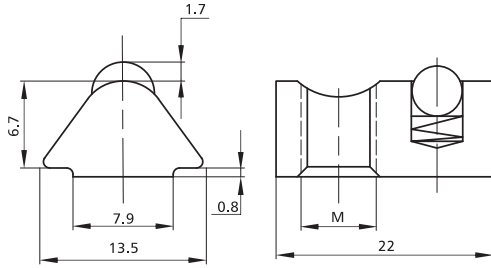

Nut/T Slot Nut/Slot 8

Slot	Item No.	Spec.	Material	Finish	PCS/CTN	KGS/CTN	CTN SIZE (mm)
8	2053-1	M4	Steel	Zinc Blue	2,000	21.00	225*170*180
8	2053-2	M5	Steel	Zinc Blue	2,000	20.25	225*170*180
8	2053-3	M6	Steel	Zinc Blue	2,000	19.25	225*170*180
8	2053-4	M8	Steel	Zinc Blue	2,000	17.25	225*170*180
8	2053-1SS	M4	SS 304/1.4301	polished	2,000	21.25	225*170*180
8	2053-2SS	M5	SS 304/1.4301	polished	2,000	20.65	225*170*180
8	2053-3SS	M6	SS 304/1.4301	polished	2,000	19.75	225*170*180
8	2053-4SS	M8	SS 304/1.4301	polished	2,000	18.25	225*170*180