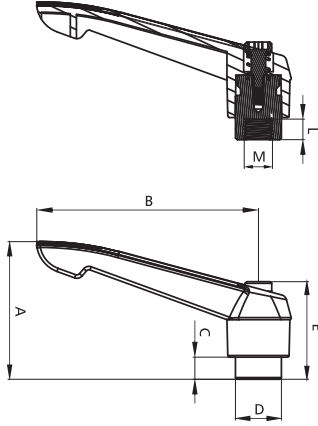

Alu Profile Accessories/Lock Lever

NEW

Item No.	M	L	A	B	C	D	E	PCS/CTN	KGS/CTN	CTN SIZE (mm)
SM50-05	M5	10	37	50	8	Φ10	28.5			225*170*180
SM50-06	M6	11.5	37	50	8	Φ10	28.5	300	7.2	225*170*180
SM64-08	M8	13.5	43	64	11	Φ12.5	33.5	200	5.8	225*170*180
SM80-10	M10	17	53	80	8	Φ15.5	35			225*170*180
SM93-12	M12	22	54	93	13	Φ18.5	44			225*170*180
SM105-16	M16	26	78	105	13	Φ22	50			225*170*180