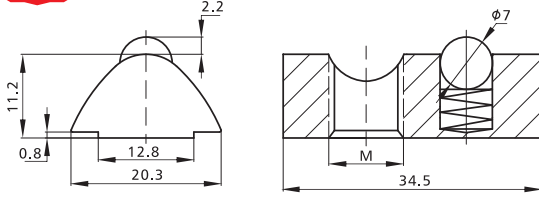

Nut/T Slot Nut/Other Slots

NEW

Slot	Item No.	Spec.	Material	Finish	PCS/CTN	KGS/CTN	CTN SIZE(mm)
 12	2064-3	M6	Steel	Zinc Blue			225*170*180
 12	2064-4	M8	Steel	Zinc Blue			225*170*180
 12	2064-5	M10	Steel	Zinc Blue			225*170*180
 12	2064-6	M12	Steel	Zinc Blue			225*170*180