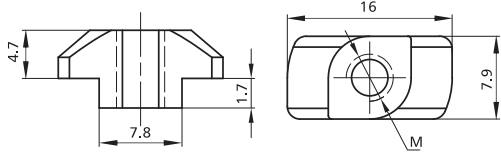

Nut/T Slot Nut/Slot 8

NEW

| Slot | Item No. | Spec. | Material | Finish | PCS/CTN | KGS/CTN | CTN SIZE(mm) |
|------|----------|-------|----------|-----------|---------|---------|--------------|
| 8 | 2007B-2 | M5 | Steel | Zinc Blue | 5,000 | 19.00 | 225*170*180 |
| 8 | 2007B-3 | M6 | Steel | Zinc Blue | 5,000 | 17.25 | 225*170*180 |