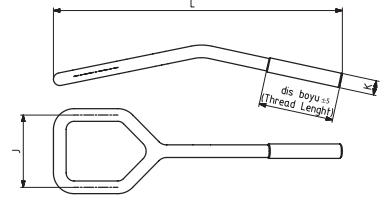

421

C Hook

KOD	MODEL NO	(STAINLESS)	(BLACK)	J	K	L	Diş BOYU (Thread lenght)
150-139	421-3	S 150-139	B 150-139	40	M8	159	40