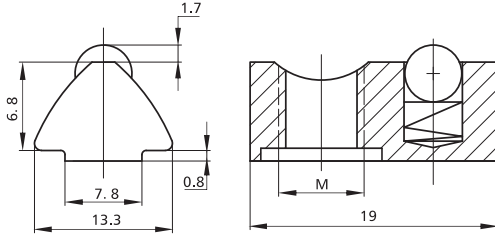

## Nut/T Slot Nut/Slot 8

Slot	Item No.	Spec.	Material	Finish	PCS/CTN	KGS/CTN	CTN SIZE (mm)
8	2052-0	M3	Steel	Zinc Blue	2,500	24.25	225*170*180
8	2052-1	M4	Steel	Zinc Blue	2,500	23.00	225*170*180
8	2052-2	M5	Steel	Zinc Blue	2,500	22.20	225*170*180
8	2052-3	M6	Steel	Zinc Blue	2,500	20.25	225*170*180
8	2052-4	M8	Steel	Zinc Blue	2,500	18.75	225*170*180