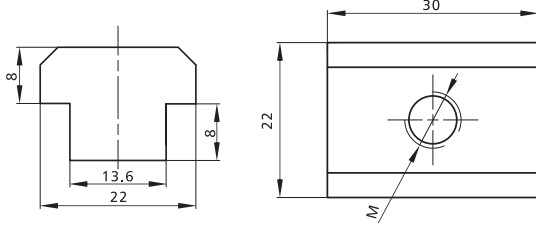

## Nut/T Slot Nut/Other Slots

Slot	Item No.	Spec.	Material	Finish	PCS/CTN	KGS/CTN	CTN SIZE(mm)
 14	2033-3	M6	Steel	Zinc Blue	400	24.40	225*170*180
 14	2033-4	M8	Steel	Zinc Blue	400	23.55	225*170*180
 14	2033-5	M10	Steel	Zinc Blue	400	22.25	225*170*180
 14	2033-6	M12	Steel	Zinc Blue	400	20.75	225*170*180