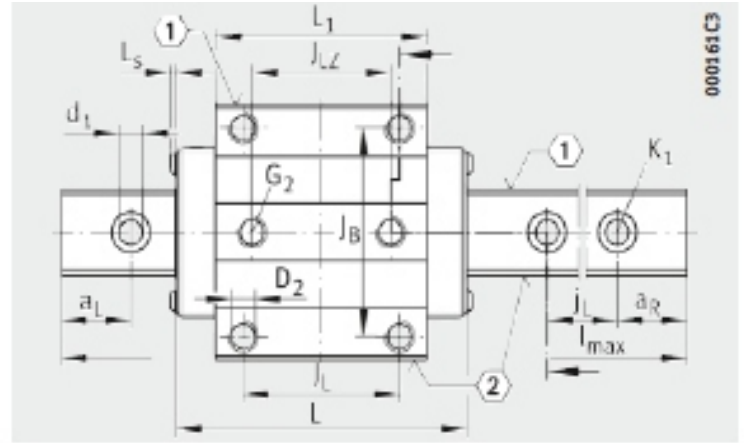

KWVE-B-NL SERIES

Designation	H	B	L	JB	JL	RAIL TYPE
KWVE20-B-NL	27	63	87.3	53	60	TKVD20
KWVE25-B-NL	31	70	107.5	57	60	TKVD25
KWVE30-B-NL	38	90	125.4	72	80	TKVD30
KWVE35-B-NL	44	100	143.4	82	80	TKVD35
KWVE45-B-NL	60	120	171.1	100	105	TKVD45