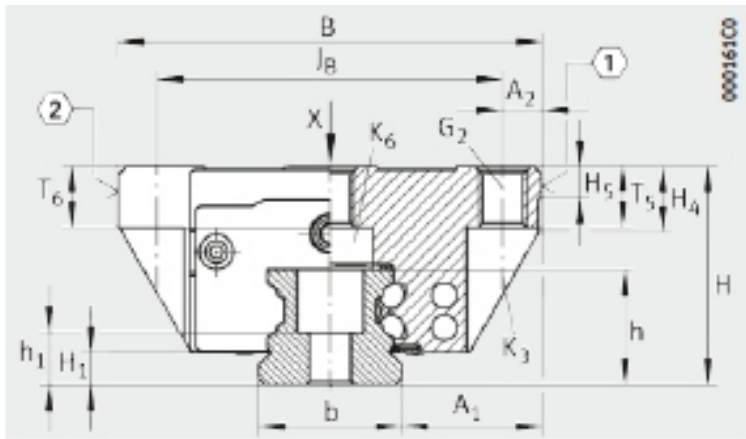

KWVE-B-NL SERIES

Designation	H	B	L	JB	JL	RAIL TYPE
KWVE20-B-NL	27	63	87.3	53	60	TKVD20
KWVE25-B-NL	31	70	107.5	57	60	TKVD25
KWVE30-B-NL	38	90	125.4	72	80	TKVD30
KWVE35-B-NL	44	100	143.4	82	80	TKVD35
KWVE45-B-NL	60	120	171.1	100	105	TKVD45