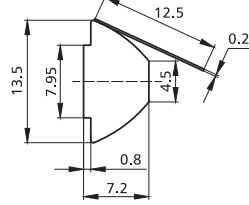

Nut/T Slot Nut/Slot 8

NEW

Slot	Item No.	Spec.	Material	Finish	PCS/CTN	KGS/CTN	CTN SIZE (mm)
8	2053F-2	M5	Steel	Zinc Blue	1,500	17.2	225*170*180
8	2053F-3	M6	Steel	Zinc Blue	1,500	16.6	225*170*180
8	2053F-4	M8	Steel	Zinc Blue	1,500	14.8	225*170*180