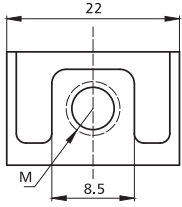

Nut/T Slot Nut/Slot 8

NEW

Slot	Item No.	Spec.	Material	Finish	PCS/CTN	KGS/CTN	CTN SIZE (mm)
8	2053F-2	M5	Steel	Zinc Blue	1,500	17.2	225*170*180
8	2053F-3	M6	Steel	Zinc Blue	1,500	16.6	225*170*180
8	2053F-4	M8	Steel	Zinc Blue	1,500	14.8	225*170*180