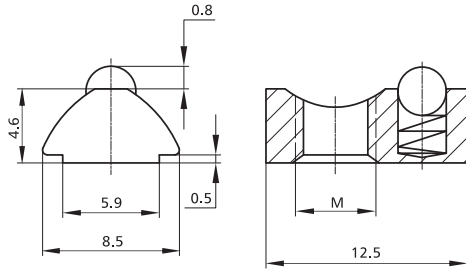

Nut/T Slot Nut/Slot 6

Slot	Item No.	Spec.	Material	Finish	PCS/CTN	KGS/CTN	CTN SIZE (mm)
6	2049-0	M3	Steel	Zinc Blue	5,000	12.70	225*170*180
6	2049-1	M4	Steel	Zinc Blue	5,000	11.75	225*170*180
6	2049-2	M5	Steel	Zinc Blue	5,000	10.75	225*170*180