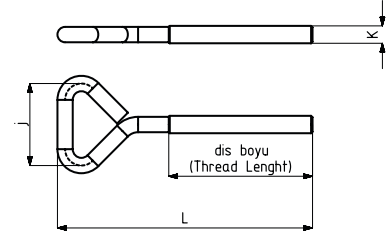

Hook

new

KOD	MODEL NO	(STAINLESS)	J	K	L	DIŞ BOYU (Thread length)
150-267	361 - 2	S 150-267	28	M6	88,5	50