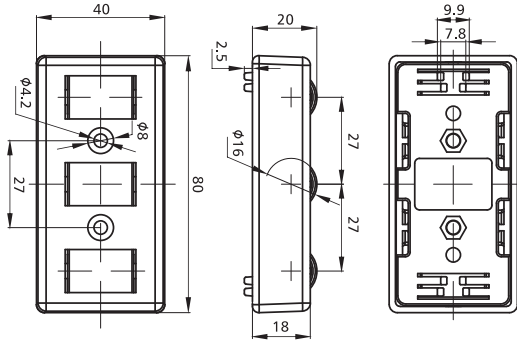

## Alu Profile Accessories/Casters & Rollers

**NEW**

2070R0

2070LR0

Item No.	Material	Max. load	Finish	PCS/CTN	KGS/CTN	CTN SIZE (mm)
2070R0	Casing: Strong Nylon Roller: POM	150 N	Black	120	6.2	350*225*180
2070LR0		150 N	Black	120	7	350*225*180