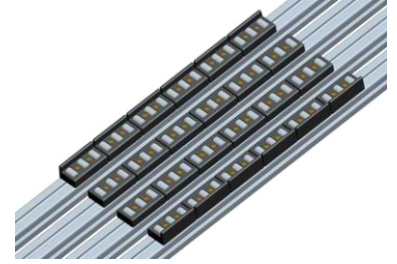

## Alu Profile Accessories/Casters & Rollers

**NEW**

2070R0

2070LR0

Item No.	Material	Max. load	Finish	PCS/CTN	KGS/CTN	CTN SIZE (mm)
2070R0	Casing: Strong Nylon Roller: POM	150 N	Black	120	6.2	350*225*180
2070LR0		150 N	Black	120	7	350*225*180