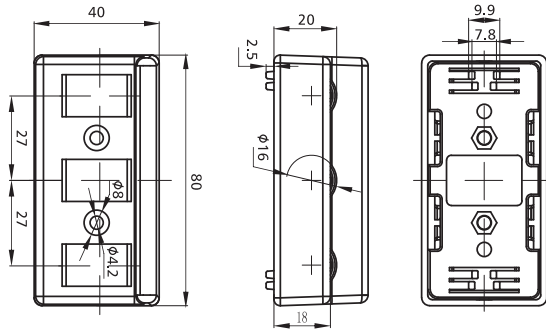

## Alu Profile Accessories/Casters & Rollers

**NEW**

2070R0

2070LR0

Item No.	Material	Max. load	Finish	PCS/CTN	KGS/CTN	CTN SIZE (mm)
2070R0	Casing: Strong Nylon Roller: POM	150 N	Black	120	6.2	350*225*180
2070LR0		150 N	Black	120	7	350*225*180