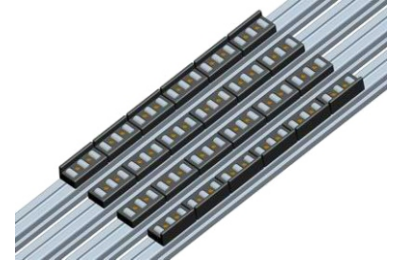

## Alu Profile Accessories/Casters & Rollers

**NEW**

2070R0

2070LR0

Item No.	Material	Max. load	Finish	PCS/CTN	KGS/CTN	CTN SIZE (mm)
2070R0	Casing: Strong Nylon Roller: POM	150 N	Black	120	6.2	350*225*180
2070LR0		150 N	Black	120	7	350*225*180