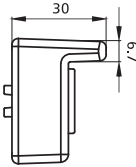

## Alu Profile Accessories/Casters & Rollers

**NEW**

2070R0

2070LR0

Item No.	Material	Max. load	Finish	PCS/CTN	KGS/CTN	CTN SIZE (mm)
2070R0	Casing: Strong Nylon Roller: POM	150 N	Black	120	6.2	350*225*180
2070LR0		150 N	Black	120	7	350*225*180