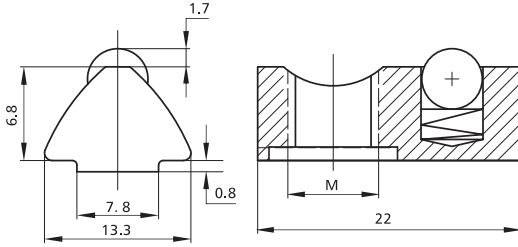

Nut/T Slot Nut/Slot 8

Slot	Item No.	Spec.	Material	Finish	PCS/CTN	KGS/CTN	CTN SIZE (mm)
8	2041-0	M3	Steel	Zinc Blue	2,000	23.50	225*170*180
8	2041-1	M4	Steel	Zinc Blue	2,000	22.75	225*170*180
8	2041-2	M5	Steel	Zinc Blue	2,000	22.00	225*170*180
8	2041-3	M6	Steel	Zinc Blue	2,000	21.00	225*170*180
8	2041-4	M8	Steel	Zinc Blue	2,000	19.00	225*170*180