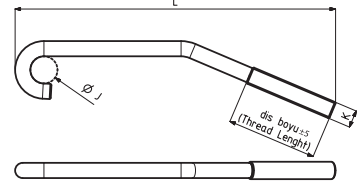

411

C Hook

KOD	MODEL NO	(STAINLESS)	(BLACK)	J	K	L	DİŞ BOYU (Thread length)
150-69	411-412-2	S 150-69	B 150-69	9	M6	117	35
150-13	411-412-413-3	S 150-13	B 150-13	12,5	M8	147	40
150-44	411-412-4	S 150-44	B 150-44	16	M10	197	55