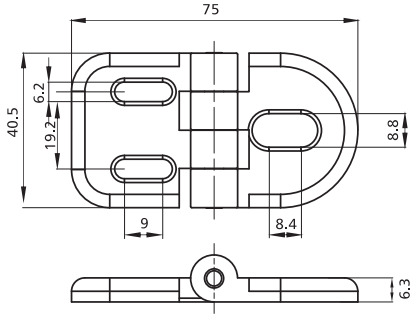

Alu Profile Accessories/Hinges

Item No.	Material	Finish	PCS/CTN	KGS/CTN	CTN SIZE(mm)
3035	Nylon	Black	120	3.1	225*170*180