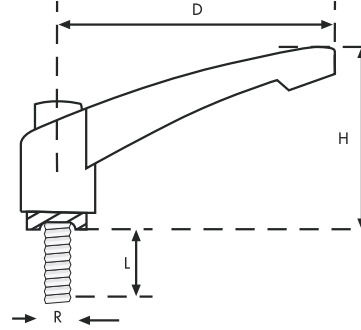

## SP SERIES Polyamide Adjustable Handle

CODE	D (mm)	R (mm)	L (mm)	H (mm)
SP60 0630	60	M6x30	30	45
SP60 0640	60	M6x40	40	45
SP60 0830	60	M8x30	30	45
SP60 0840	60	M8x40	40	45
SP60 0850	60	M8x50	50	45
SP60 1030	60	M10x30	30	45
SP60 1040	60	M10x40	40	45
SP60 1050	60	M10x50	50	45
SP60 1060	60	M10x60	60	45
SP60 1230	60	M12x30	30	45
SP60 1240	60	M12x40	40	45
SP60 1250	60	M12x50	50	45
SP60 1260	60	M12x60	60	45
SP80 0630	80	M6x30	30	45
SP80 0640	80	M6x40	40	45
SP80 0830	80	M8x30	30	45
SP80 0840	80	M8x40	40	45
SP80 0850	80	M8x50	50	45
SP80 1030	80	M10x30	30	45
SP80 1040	80	M10x40	40	45
SP80 1050	80	M10x50	50	45
SP80 1060	80	M10x60	60	45
SP80 1230	80	M12x30	30	45
SP80 1240	80	M12x40	40	45
SP80 1250	80	M12x50	50	45
SP80 1260	80	M12x60	60	45

Adjustable Male Handle

Polyamide body, galvanized bolt.