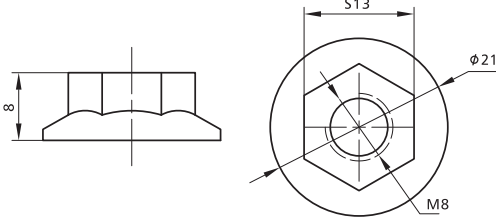

## Nut/Flange Nuts & Other Nuts

Slot	Item No.	Spec.	Material	Finish	PCS/CTN	KGS/CTN	CTN SIZE (mm)
	2003-4-4	M8	Steel	Zinc Blue	1500	13.75	225*170*180