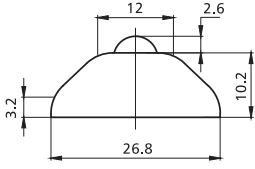

Nut/T Slot Nut/Other Slots

NEW

Slot	Item No.	Spec.	Material	Finish	PCS/CTN	KGS/CTN	CTN SIZE(mm)
	2065-3	M6	Steel	Zinc Blue	400	22.3	225*170*180
	2065-4	M8	Steel	Zinc Blue	400	21.65	225*170*180
	2065-5	M10	Steel	Zinc Blue	400	20.75	225*170*180
	2065-6	M12	Steel	Zinc Blue	400	19.85	225*170*180