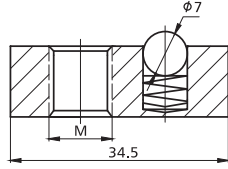

Nut/T Slot Nut/Other Slots

NEW

Slot	Item No.	Spec.	Material	Finish	PCS/CTN	KGS/CTN	CTN SIZE(mm)
	2065-3	M6	Steel	Zinc Blue	400	22.3	225*170*180
	2065-4	M8	Steel	Zinc Blue	400	21.65	225*170*180
	2065-5	M10	Steel	Zinc Blue	400	20.75	225*170*180
	2065-6	M12	Steel	Zinc Blue	400	19.85	225*170*180