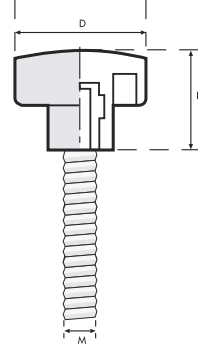

KE SERIES Duroplast Knob

CODE	D (mm)	M	H (mm)
KE 30 0615	30	M6x15	26
KE 30 0820	30	M8x20	26
KE 40 0620	40	M6x20	29
KE 40 0820	40	M8x20	29
KE 40 1025	40	M10x25	29
KE 50 0825	50	M8x25	32
KE 50 1030	50	M10x30	32
KE 50 1235	50	M12x35	32
KE 63 0830	63	M8x30	38
KE 63 1030	63	M10x30	38
KE 63 1235	63	M12x35	38