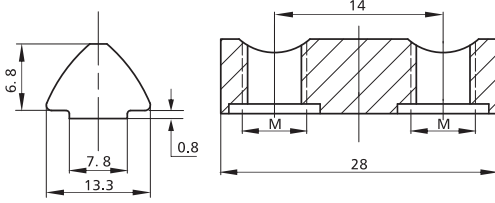

Nut/T Slot Nut/Slot 8

Slot	Item No.	Spec.	Material	Finish	PCS/CTN	KGS/CTN	CTN SIZE(mm)
8	2050-D-1	2*M4-28	Steel	Zinc Blue	1,500	20.50	225*170*180
8	2050-D-2	2*M5-28	Steel	Zinc Blue	1,500	19.75	225*170*180
8	2050-D-3	2*M6-28	Steel	Zinc Blue	1,500	18.75	225*170*180
8	2050-D-4	2*M8-28	Steel	Zinc Blue	1,500	15.25	225*170*180