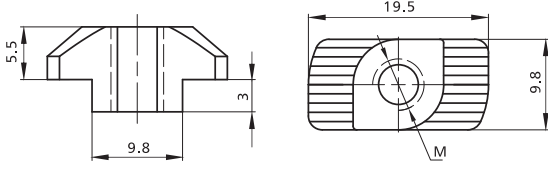

## Nut/T Slot Nut/Slot 10

Slot	Item No.	Spec.	Material	Finish	PCS/CTN	KGS/CTN	CTN SIZE(mm)
	2006-1	M4	Steel	Zinc Blue	2,500	20.00	225*170*180
	2006-2	M5	Steel	Zinc Blue	2,500	19.00	225*170*180
	2006-3	M6	Steel	Zinc Blue	2,500	17.75	225*170*180
	2006-4	M8	Steel	Zinc Blue	2,500	14.25	225*170*180