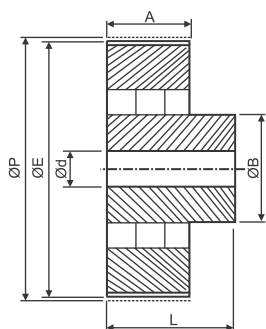

L 075 Series

شکل 5

L075 با گام ۹.۵ میلیمتر برای تسمه با پهنای ۱۹ میلیمتر

Unit : mm

Part No.	Teeth No.	Fig.	ØP	ØE	ØF	A	C	L	ØB	Ød	Flange	Material
34-L 075	34	1F	103.08	102.32	105.0	26	22	37	70	12	With Flanges	Aluminium
35-L 075	35	1F	106.12	105.36	111.0	26	22	37	70	12		
36-L 075	36	1F	109.15	108.39	114.5	26	22	37	70	12		
40-L 075	40	1F	121.28	120.52	127.0	26	22	37	70	12		
41-L 075	41	1F	124.31	123.55	127.0	26	22	37	70	12		
42-L 075	42	1F	127.34	126.58	135.0	26	22	37	70	12		
44-L 075	44	1F	133.40	132.64	140.0	26	22	37	70	12		
45-L 075	45	1F	136.44	135.68	140.0	26	22	37	70	12		
47-L 075	47	1F	142.50	141.74	151.0	26	22	37	75	12		
48-L 075	48	1F	145.53	144.77	151.0	26	22	37	70	12		
49-L 075	49	2	148.56	147.80	-	26	-	40	80	12	Without Flanges	
50-L 075	50	2	151.59	150.83	-	26	-	40	80	12		
52-L 075	52	2	157.66	156.90	-	26	-	40	70	12		
56-L 075	56	2	169.79	169.03	-	26	-	40	70	12		
57-L 075	57	2	172.82	172.06	-	26	-	40	80	12		
60-L 075	60	2	181.91	181.15	-	26	-	40	80	12		
65-L 075	65	2	197.07	196.31	-	26	-	40	80	12		
66-L 075	66	2	200.11	199.35	-	26	-	40	80	12		
72-L 075	72	2	218.30	217.54	-	26	-	40	80	15		
84-L 075	84	5	254.68	253.92	-	26	-	40	90	15		
96-L 075	96	5	291.06	290.30	-	26	-	40	90	15		
120-L 075	120	5	363.83	363.07	-	26	-	40	120	15		

آلومینیوم و آهنی موجود می باشد

فروشنده حق تغییرات مشخصات فنی و ابعاد را بدون اطلاع قبلی دارد