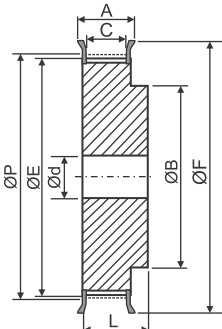

شکل 2

شکل 1F

L075 با گام ۹.۵ میلیمتر برای تسمه با پهنای ۱۹ میلیمتر

Unit : mm

Part No.	Teeth No.	Fig.	ØP	ØE	ØF	A	C	L	ØB	Ød	Flange	Material
34-L 075	34	1F	103.08	102.32	105.0	26	22	37	70	12	With Flanges	Aluminium
35-L 075	35	1F	106.12	105.36	111.0	26	22	37	70	12		
36-L 075	36	1F	109.15	108.39	114.5	26	22	37	70	12		
40-L 075	40	1F	121.28	120.52	127.0	26	22	37	70	12		
41-L 075	41	1F	124.31	123.55	127.0	26	22	37	70	12		
42-L 075	42	1F	127.34	126.58	135.0	26	22	37	70	12		
44-L 075	44	1F	133.40	132.64	140.0	26	22	37	70	12		
45-L 075	45	1F	136.44	135.68	140.0	26	22	37	70	12		
47-L 075	47	1F	142.50	141.74	151.0	26	22	37	75	12		
48-L 075	48	1F	145.53	144.77	151.0	26	22	37	70	12		
49-L 075	49	2	148.56	147.80	-	26	-	40	80	12	Without Flanges	
50-L 075	50	2	151.59	150.83	-	26	-	40	80	12		
52-L 075	52	2	157.66	156.90	-	26	-	40	70	12		
56-L 075	56	2	169.79	169.03	-	26	-	40	70	12		
57-L 075	57	2	172.82	172.06	-	26	-	40	80	12		
60-L 075	60	2	181.91	181.15	-	26	-	40	80	12		
65-L 075	65	2	197.07	196.31	-	26	-	40	80	12		
66-L 075	66	2	200.11	199.35	-	26	-	40	80	12		
72-L 075	72	2	218.30	217.54	-	26	-	40	80	15		
84-L 075	84	5	254.68	253.92	-	26	-	40	90	15		
96-L 075	96	5	291.06	290.30	-	26	-	40	90	15		
120-L 075	120	5	363.83	363.07	-	26	-	40	120	15		