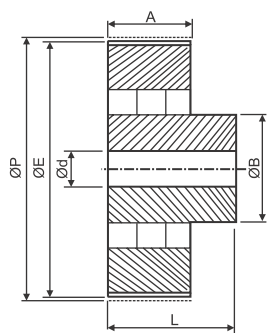

L 075 Series

فرم تسمه

فرم دندانه

شکل 5

شکل 2

شکل 1F

L075 با گام ۹.۵ میلیمتر برای تسمه با پهنا ۱۹ میلیمتر

Unit : mm

Part No.	Teeth No.	Fig.	ØP	ØE	ØF	A	C	L	ØB	Ød	Flange	Material
10-L 075	10	1F	30.32	29.56	35.0	26	23	37	21	8	With Flanges	Steel
11-L 075	11	1F	33.35	32.59	38.5	26	23	37	22	8		
12-L 075	12	1F	36.38	35.62	41.4	26	23	37	24	8		
13-L 075	13	1F	39.42	38.66	44.7	26	23	37	29	8		
14-L 075	14	1F	42.45	41.69	49.5	26	23	37	28	8		
15-L 075	15	1F	45.48	44.72	52.0	26	23	37	33	8		
16-L 075	16	1F	48.51	47.75	56.0	26	23	37	37	8		
17-L 075	17	1F	51.54	50.78	60.0	26	23	37	36	8		
18-L 075	18	1F	54.57	53.81	62.0	26	23	37	40	8		
19-L 075	19	1F	57.61	56.85	67.0	26	23	37	40	8		
20-L 075	20	1F	60.64	59.88	67.0	26	23	37	40	8		
21-L 075	21	1F	63.67	62.91	71.6	26	23	37	45	8		
22-L 075	22	1F	66.70	65.94	74.5	26	23	37	45	8		
23-L 075	23	1F	69.73	68.97	79.5	26	23	37	55	8		
24-L 075	24	1F	72.77	72.01	79.5	26	22	37	55	8		
25-L 075	25	1F	75.80	75.04	82.5	26	22	37	58	12		
26-L 075	26	1F	78.83	78.07	86.0	26	22	37	58	12		
27-L 075	27	1F	81.86	81.10	90.5	26	22	37	58	12		
28-L 075	28	1F	84.89	84.13	90.5	26	22	37	58	12		
29-L 075	29	1F	-	87.10	94.16	26	22	37	58	12		
30-L 075	30	1F	90.96	90.20	98.5	26	22	37	70	12		
32-L 075	32	1F	97.02	96.26	103.5	26	22	37	70	12		
33-L 075	33	1F	100.05	99.29	105.0	26	22	37	70	12		