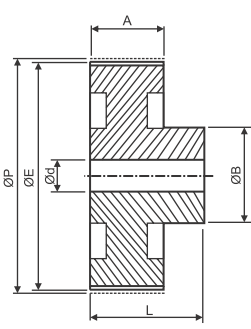

شکل 2

شکل 1F

L075 با گام ۹.۵ میلیمتر برای تسمه با پهنای ۱۹ میلیمتر

Unit : mm

Part No.	Teeth No.	Fig.	ØP	ØE	ØF	A	C	L	ØB	Ød	Flange	Material
34-L 075	34	1F	103.08	102.32	105.0	26	22	37	70	12	With Flanges	Aluminium
35-L 075	35	1F	106.12	105.36	111.0	26	22	37	70	12		
36-L 075	36	1F	109.15	108.39	114.5	26	22	37	70	12		
40-L 075	40	1F	121.28	120.52	127.0	26	22	37	70	12		
41-L 075	41	1F	124.31	123.55	127.0	26	22	37	70	12		
42-L 075	42	1F	127.34	126.58	135.0	26	22	37	70	12		
44-L 075	44	1F	133.40	132.64	140.0	26	22	37	70	12		
45-L 075	45	1F	136.44	135.68	140.0	26	22	37	70	12		
47-L 075	47	1F	142.50	141.74	151.0	26	22	37	75	12		
48-L 075	48	1F	145.53	144.77	151.0	26	22	37	70	12		
49-L 075	49	2	148.56	147.80	-	26	-	40	80	12	Without Flanges	
50-L 075	50	2	151.59	150.83	-	26	-	40	80	12		
52-L 075	52	2	157.66	156.90	-	26	-	40	70	12		
56-L 075	56	2	169.79	169.03	-	26	-	40	70	12		
57-L 075	57	2	172.82	172.06	-	26	-	40	80	12		
60-L 075	60	2	181.91	181.15	-	26	-	40	80	12		
65-L 075	65	2	197.07	196.31	-	26	-	40	80	12		
66-L 075	66	2	200.11	199.35	-	26	-	40	80	12		
72-L 075	72	2	218.30	217.54	-	26	-	40	80	15		
84-L 075	84	5	254.68	253.92	-	26	-	40	90	15		
96-L 075	96	5	291.06	290.30	-	26	-	40	90	15		
120-L 075	120	5	363.83	363.07	-	26	-	40	120	15		