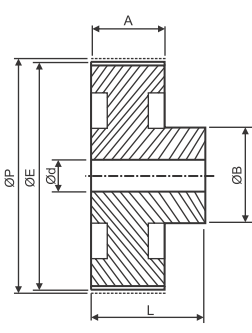

L 075 Series

فرم تسمه

فرم دندانه

شکل 5

شکل 2

شکل 1F

L075 با گام ۹.۵ میلیمتر برای تسمه با پهنا ۱۹ میلیمتر

Unit : mm

Part No.	Teeth No.	Fig.	ØP	ØE	ØF	A	C	L	ØB	Ød	Flange	Material
10-L 075	10	1F	30.32	29.56	35.0	26	23	37	21	8	With Flanges	Steel
11-L 075	11	1F	33.35	32.59	38.5	26	23	37	22	8		
12-L 075	12	1F	36.38	35.62	41.4	26	23	37	24	8		
13-L 075	13	1F	39.42	38.66	44.7	26	23	37	29	8		
14-L 075	14	1F	42.45	41.69	49.5	26	23	37	28	8		
15-L 075	15	1F	45.48	44.72	52.0	26	23	37	33	8		
16-L 075	16	1F	48.51	47.75	56.0	26	23	37	37	8		
17-L 075	17	1F	51.54	50.78	60.0	26	23	37	36	8		
18-L 075	18	1F	54.57	53.81	62.0	26	23	37	40	8		
19-L 075	19	1F	57.61	56.85	67.0	26	23	37	40	8		
20-L 075	20	1F	60.64	59.88	67.0	26	23	37	40	8		
21-L 075	21	1F	63.67	62.91	71.6	26	23	37	45	8		
22-L 075	22	1F	66.70	65.94	74.5	26	23	37	45	8		
23-L 075	23	1F	69.73	68.97	79.5	26	23	37	55	8		
24-L 075	24	1F	72.77	72.01	79.5	26	22	37	55	8		
25-L 075	25	1F	75.80	75.04	82.5	26	22	37	58	12		
26-L 075	26	1F	78.83	78.07	86.0	26	22	37	58	12		
27-L 075	27	1F	81.86	81.10	90.5	26	22	37	58	12		
28-L 075	28	1F	84.89	84.13	90.5	26	22	37	58	12		
29-L 075	29	1F	-	87.10	94.16	26	22	37	58	12		
30-L 075	30	1F	90.96	90.20	98.5	26	22	37	70	12		
32-L 075	32	1F	97.02	96.26	103.5	26	22	37	70	12		
33-L 075	33	1F	100.05	99.29	105.0	26	22	37	70	12		