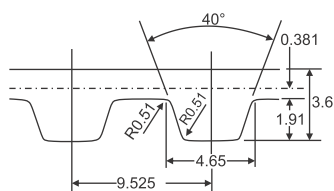

L 075 Series

فرم تسمه