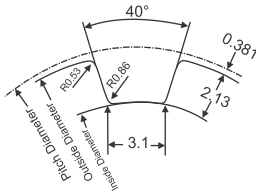

L 075 Series

فرم تسمه

فرم دندانه

شکل 5

شکل 2

شکل 1F

L075 با گام ۹.۵ میلیمتر برای تسمه با پهنا ۱۹ میلیمتر

Unit : mm

Part No.	Teeth No.	Fig.	ØP	ØE	ØF	A	C	L	ØB	Ød	Flange	Material
10-L 075	10	1F	30.32	29.56	35.0	26	23	37	21	8	With Flanges	Steel
11-L 075	11	1F	33.35	32.59	38.5	26	23	37	22	8		
12-L 075	12	1F	36.38	35.62	41.4	26	23	37	24	8		
13-L 075	13	1F	39.42	38.66	44.7	26	23	37	29	8		
14-L 075	14	1F	42.45	41.69	49.5	26	23	37	28	8		
15-L 075	15	1F	45.48	44.72	52.0	26	23	37	33	8		
16-L 075	16	1F	48.51	47.75	56.0	26	23	37	37	8		
17-L 075	17	1F	51.54	50.78	60.0	26	23	37	36	8		
18-L 075	18	1F	54.57	53.81	62.0	26	23	37	40	8		
19-L 075	19	1F	57.61	56.85	67.0	26	23	37	40	8		
20-L 075	20	1F	60.64	59.88	67.0	26	23	37	40	8		
21-L 075	21	1F	63.67	62.91	71.6	26	23	37	45	8		
22-L 075	22	1F	66.70	65.94	74.5	26	23	37	45	8		
23-L 075	23	1F	69.73	68.97	79.5	26	23	37	55	8		
24-L 075	24	1F	72.77	72.01	79.5	26	22	37	55	8		
25-L 075	25	1F	75.80	75.04	82.5	26	22	37	58	12		
26-L 075	26	1F	78.83	78.07	86.0	26	22	37	58	12		
27-L 075	27	1F	81.86	81.10	90.5	26	22	37	58	12		
28-L 075	28	1F	84.89	84.13	90.5	26	22	37	58	12		
29-L 075	29	1F	-	87.10	94.16	26	22	37	58	12		
30-L 075	30	1F	90.96	90.20	98.5	26	22	37	70	12		
32-L 075	32	1F	97.02	96.26	103.5	26	22	37	70	12		
33-L 075	33	1F	100.05	99.29	105.0	26	22	37	70	12		