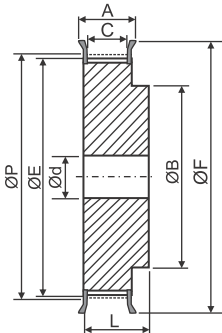

L 075 Series

فرم تسمه

فرم دندانه

شکل 5

شکل 2

شکل 1F

L075 با گام ۹.۵ میلیمتر برای تسمه با پهنا ۱۹ میلیمتر

Unit : mm

Part No.	Teeth No.	Fig.	ØP	ØE	ØF	A	C	L	ØB	Ød	Flange	Material
10-L 075	10	1F	30.32	29.56	35.0	26	23	37	21	8	With Flanges	Steel
11-L 075	11	1F	33.35	32.59	38.5	26	23	37	22	8		
12-L 075	12	1F	36.38	35.62	41.4	26	23	37	24	8		
13-L 075	13	1F	39.42	38.66	44.7	26	23	37	29	8		
14-L 075	14	1F	42.45	41.69	49.5	26	23	37	28	8		
15-L 075	15	1F	45.48	44.72	52.0	26	23	37	33	8		
16-L 075	16	1F	48.51	47.75	56.0	26	23	37	37	8		
17-L 075	17	1F	51.54	50.78	60.0	26	23	37	36	8		
18-L 075	18	1F	54.57	53.81	62.0	26	23	37	40	8		
19-L 075	19	1F	57.61	56.85	67.0	26	23	37	40	8		
20-L 075	20	1F	60.64	59.88	67.0	26	23	37	40	8		
21-L 075	21	1F	63.67	62.91	71.6	26	23	37	45	8		
22-L 075	22	1F	66.70	65.94	74.5	26	23	37	45	8		
23-L 075	23	1F	69.73	68.97	79.5	26	23	37	55	8		
24-L 075	24	1F	72.77	72.01	79.5	26	22	37	55	8		
25-L 075	25	1F	75.80	75.04	82.5	26	22	37	58	12		
26-L 075	26	1F	78.83	78.07	86.0	26	22	37	58	12		
27-L 075	27	1F	81.86	81.10	90.5	26	22	37	58	12		
28-L 075	28	1F	84.89	84.13	90.5	26	22	37	58	12		
29-L 075	29	1F	-	87.10	94.16	26	22	37	58	12		
30-L 075	30	1F	90.96	90.20	98.5	26	22	37	70	12		
32-L 075	32	1F	97.02	96.26	103.5	26	22	37	70	12		
33-L 075	33	1F	100.05	99.29	105.0	26	22	37	70	12		