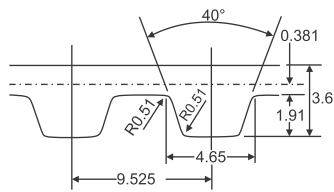

L 075 Series

فرم تسمه

فرم دندانه

شکل 5

شکل 2

شکل 1F

L075 با گام ۹.۵ میلیمتر برای تسمه با پهنا ۱۹ میلیمتر

Unit : mm

Part No.	Teeth No.	Fig.	ØP	ØE	ØF	A	C	L	ØB	Ød	Flange	Material
10-L 075	10	1F	30.32	29.56	35.0	26	23	37	21	8	With Flanges	Steel
11-L 075	11	1F	33.35	32.59	38.5	26	23	37	22	8		
12-L 075	12	1F	36.38	35.62	41.4	26	23	37	24	8		
13-L 075	13	1F	39.42	38.66	44.7	26	23	37	29	8		
14-L 075	14	1F	42.45	41.69	49.5	26	23	37	28	8		
15-L 075	15	1F	45.48	44.72	52.0	26	23	37	33	8		
16-L 075	16	1F	48.51	47.75	56.0	26	23	37	37	8		
17-L 075	17	1F	51.54	50.78	60.0	26	23	37	36	8		
18-L 075	18	1F	54.57	53.81	62.0	26	23	37	40	8		
19-L 075	19	1F	57.61	56.85	67.0	26	23	37	40	8		
20-L 075	20	1F	60.64	59.88	67.0	26	23	37	40	8		
21-L 075	21	1F	63.67	62.91	71.6	26	23	37	45	8		
22-L 075	22	1F	66.70	65.94	74.5	26	23	37	45	8		
23-L 075	23	1F	69.73	68.97	79.5	26	23	37	55	8		
24-L 075	24	1F	72.77	72.01	79.5	26	22	37	55	8		
25-L 075	25	1F	75.80	75.04	82.5	26	22	37	58	12		
26-L 075	26	1F	78.83	78.07	86.0	26	22	37	58	12		
27-L 075	27	1F	81.86	81.10	90.5	26	22	37	58	12		
28-L 075	28	1F	84.89	84.13	90.5	26	22	37	58	12		
29-L 075	29	1F	-	87.10	94.16	26	22	37	58	12		
30-L 075	30	1F	90.96	90.20	98.5	26	22	37	70	12		
32-L 075	32	1F	97.02	96.26	103.5	26	22	37	70	12		
33-L 075	33	1F	100.05	99.29	105.0	26	22	37	70	12		