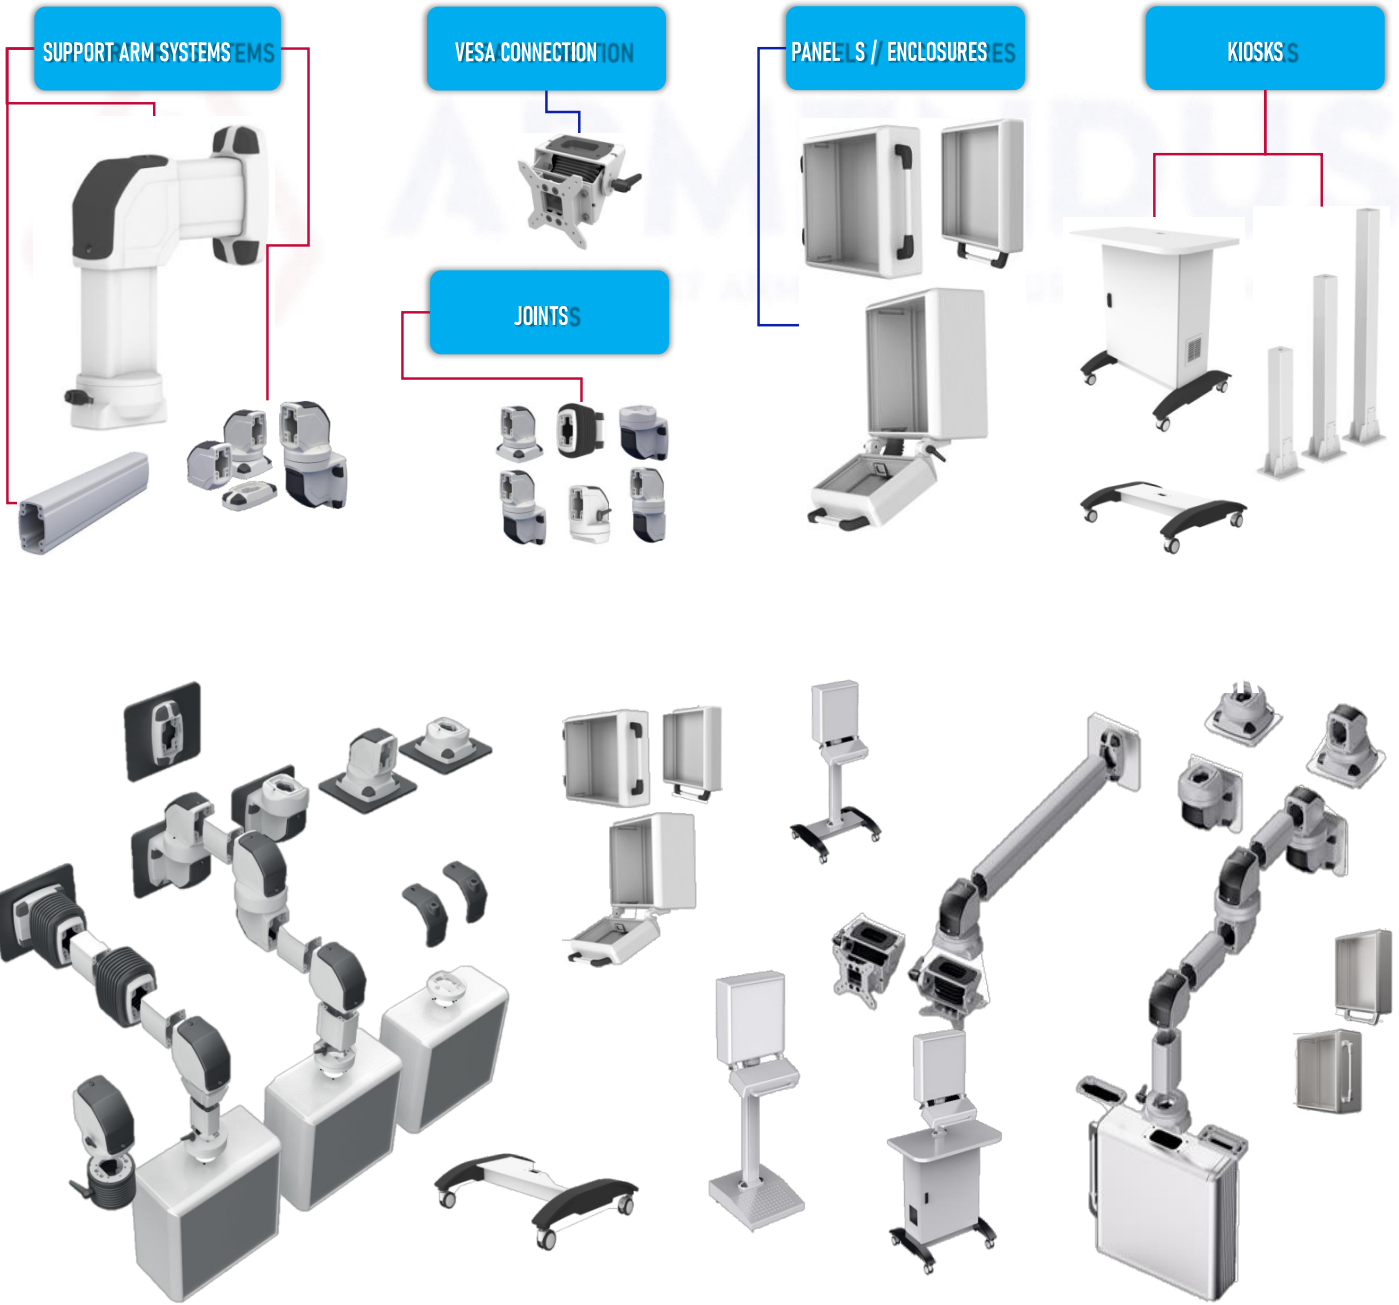

پنل و اتصالات ماشین آلات صنعتی

PRO 6000 Series

Article No	Installation Area			Back Area		Installation Depth		118x65,5 mm
	Width (mm)	Height (mm)	Depth (mm)	Hinge	Locking Mechanism	H Profile Installation Platform	Installation Depth (mm)	
6000-2525	250	250	60	Yes	Yes	-	60	Yes
6000-2530	250	300	60	Yes	Yes	-	60	Yes
6000-3030	300	300	60	Yes	Yes	-	60	Yes
6000-3040	300	400	60	Yes	Yes	-	60	Yes
6000-4040	400	400	60	Yes	Yes	-	60	Yes
6000-4050	400	500	60	Yes	Yes	-	60	Yes
6000-5050	500	500	60	Yes	Yes	-	60	Yes
6000-5060	500	600	60	Yes	Yes	-	60	Yes
6000-6060	600	600	60	Yes	Yes	-	60	Yes

*Please contact with us for non-standart panel sizes

PRO 6001 Series

Article No	Installation Area			Back Area		Installation Depth		118x65,5 mm
	Width (mm)	Height (mm)	Depth (mm)	Hinge	Locking Mechanism	H Profile Installation Platform	Installation Depth (mm)	
6001-2525	250	250	60	Yes	Yes	-	60	Yes
6001-2530	250	300	60	Yes	Yes	-	60	Yes
6001-3030	300	300	60	Yes	Yes	-	60	Yes
6001-3040	300	400	60	Yes	Yes	-	60	Yes
6001-4040	400	400	60	Yes	Yes	-	60	Yes
6001-4050	400	500	60	Yes	Yes	-	60	Yes
6001-5050	500	500	60	Yes	Yes	-	60	Yes
6001-5060	500	600	60	Yes	Yes	-	60	Yes
6001-6060	600	600	60	Yes	Yes	-	60	Yes