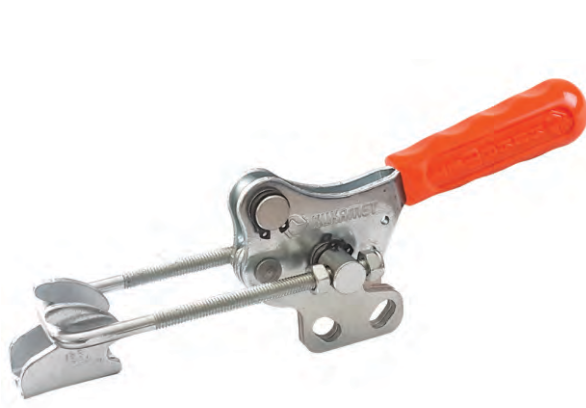

312

Latch Toggle Clamps With U Hook

MODEL NO	PASLANMAZ (STAINLESS)	SİYAH (BLACK)	F1 (N)	F3 (N)	STROK (DİŞ BOYU) (STROKE) (thread length)	(WEIGHT) (gr)
312 - 1	S 312 -	B 312 -	1000	1500	45	135
312 - 2	S 312 -	B 312 -	1500	2000	45	175
312 - 3	S 312 -	B 312 -	2200	3200	75	335
312 - 4	S 312 -	B 312 -	7000	8000	95	815
312 - 5	S 312 -	B 312 -	10000	11000	110	1185

F1 : BASKI KUVVETİ (EXERTING FORCE) , F3 : TUTMA KAPASİTESİ (HOLDING CAPACITY)
Paslanmaz U Kancalı ürünlerin çekme kuvvetleri %30 daha azdır. (Stainless steel latch clamp's tensile strength are %30 more less)

Body Mounting Base Vertical

MODEL NO	A	B	B2	C Min.	C Max.	D	E	E2	F	G	H	H2	J	K	L Min.	L Max.	M	N	N2
312 - 1	26	33	5	35	65	20	16	10	5	25	67	122	23	M4	135	165		Ø 5	Ø 5
312 - 2	28	33	5	32	62	25	13 - 15	10 - 14	6 - 9	31	72	134	23	M4	142	172		6 x 9	5,5 x 7,5
312 - 3	39,5	42	6	32	67	35	19 - 25	16	7,5 - 10,5	39,5	85	178	30	M 6	177	212		7,5x11,5	Ø 6,5
312 - 4	58	60	8	45	95	44	36,5	18 - 21	10,5	50	114	223	43	M8	232	282	Ø 9,5	Ø 9,5	8,5x10
312 - 5	58	65	8	45	127	44	36,5	18 - 21	10,5	50	114	223	43	M10	233	315	Ø 9,5	Ø 9,5	8,5x10