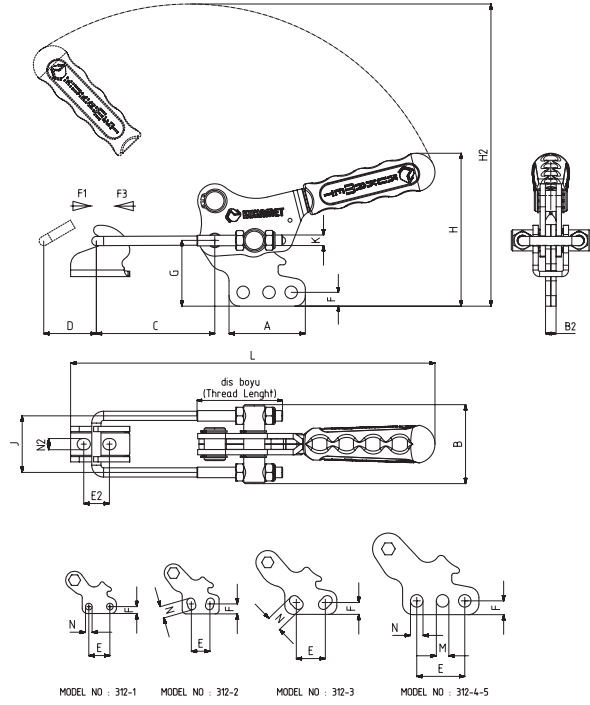

312

Latch Toggle Clamps With U Hook

MODEL NO	PASLANMAZ (STAINLESS)	SİYAH (BLACK)	F1 (N)	F3 (N)	STROK (DİŞ BOYU) (STROKE) (thread length)	(WEIGHT) (gr)
312 - 1	S 312 -	B 312 -	1000	1500	45	135
312 - 2	S 312 -	B 312 -	1500	2000	45	175
312 - 3	S 312 -	B 312 -	2200	3200	75	335
312 - 4	S 312 -	B 312 -	7000	8000	95	815
312 - 5	S 312 -	B 312 -	10000	11000	110	1185

F1 : BASKI KUVVETİ (EXERTING FORCE) , F3 : TUTMA KAPASİTESİ (HOLDING CAPACITY)
Paslanmaz U Kancalı ürünlerin çekme kuvvetleri %30 daha azdır. (Stainless steel latch clamp's tensile strength are %30 more less)

Body Mounting Base Vertical

MODEL NO	A	B	B2	C Min.	C Max.	D	E	E2	F	G	H	H2	J	K	L Min.	L Max.	M	N	N2
312 - 1	26	33	5	35	65	20	16	10	5	25	67	122	23	M4	135	165		Ø 5	Ø 5
312 - 2	28	33	5	32	62	25	13 - 15	10 - 14	6 - 9	31	72	134	23	M4	142	172		6 x 9	5,5 x 7,5
312 - 3	39,5	42	6	32	67	35	19 - 25	16	7,5 - 10,5	39,5	85	178	30	M 6	177	212		7,5x11,5	Ø 6,5
312 - 4	58	60	8	45	95	44	36,5	18 - 21	10,5	50	114	223	43	M8	232	282	Ø 9,5	Ø 9,5	8,5x10
312 - 5	58	65	8	45	127	44	36,5	18 - 21	10,5	50	114	223	43	M10	233	315	Ø 9,5	Ø 9,5	8,5x10

C Dimension is for short U Hook. Please See Accessories Page.

تلفن : (021) 33913364 - 33951660

فکس : (021) 33985603