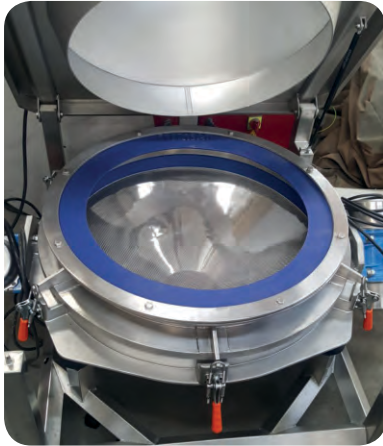

Body Mounting Base Vertical

MODEL NO	A	B	B2	C Min.	C Max.	D	E	E2	F	G	H	H2	J	K	L Min.	L Max.	M	N	N2
312 - 1	26	33	5	35	65	20	16	10	5	25	67	122	23	M4	135	165		Ø 5	Ø 5
312 - 2	28	33	5	32	62	25	13 - 15	10 - 14	6 - 9	31	72	134	23	M4	142	172		6 x 9	5,5 x 7,5
312 - 3	39,5	42	6	32	67	35	19 - 25	16	7,5 - 10,5	39,5	85	178	30	M 6	177	212		7,5x11,5	Ø 6,5
312 - 4	58	60	8	45	95	44	36,5	18 - 21	10,5	50	114	223	43	M8	232	282	Ø 9,5	Ø 9,5	8,5x10
312 - 5	58	65	8	45	127	44	36,5	18 - 21	10,5	50	114	223	43	M10	233	315	Ø 9,5	Ø 9,5	8,5x10

C Dimension is for short U Hook. Please See Accessories Page.

تلفن : (021) 33913364 - 33951660

فکس : (021) 33985603