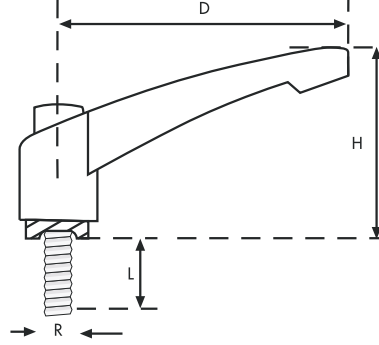

SPT SERIES Polyamide Adjustable Handle

CODE	D (mm)	R (mm)	L (mm)	H (mm)
SPT60 0630	60	M6x30	30	45
SPT60 0640	60	M6x40	40	45
SPT60 0830	60	M8x30	30	45
SPT60 0840	60	M8x40	40	45
SPT60 0850	60	M8x50	50	45
SPT60 1030	60	M10x30	30	45
SPT60 1040	60	M10x40	40	45
SPT60 1050	60	M10x50	50	45
SPT60 1060	60	M10x60	60	45
SPT60 1230	60	M12x30	30	45
SPT60 1240	60	M12x40	40	45
SPT60 1250	60	M12x50	50	45
SPT60 1260	60	M12x60	60	45
SPT80 0630	80	M6x30	30	45
SPT80 0640	80	M6x40	40	45
SPT80 0830	80	M8x30	30	45
SPT80 0840	80	M8x40	40	45
SPT80 0850	80	M8x50	50	45
SPT80 1030	80	M10x30	30	45
SPT80 1040	80	M10x40	40	45
SPT80 1050	80	M10x50	50	45
SPT80 1060	80	M10x60	60	45
SPT80 1230	80	M12x30	30	45
SPT80 1240	80	M12x40	40	45
SPT80 1250	80	M12x50	50	45
SPT80 1260	80	M12x60	60	45

Orange Adjustable Male Handle

Polyamide body, galvanized bolt.