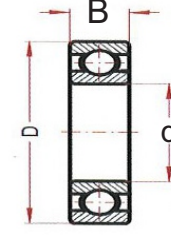

بگیر AISI440

SS600-2RS-SERIES

TYPE	d	D	B	MASS
SSF605-2RS	5	14	5	406
SSF608 -2RS	8	22	7	1103
SSF626-2RS	6	19	6	717
SSF627-2RS	7	22	7	1103
SSF685-2RS	5	11	5	226
SSF686-2RS	6	13	5	354
SSF687-2RS	7	14	5	410
SSF688-2RS	8	16	5	474
SSF689-2RS	9	17	5	534
SSF697-2RS	7	17	5	575
SSF699-2RS	9	20	6	865

SS600-ZZ-SERIES

TYPE	d	D	B	MASS
SSF605-ZZ	5	14	5	406
SSF608 -ZZ	8	22	7	1103
SSF626-ZZ	6	19	6	717
SSF627-ZZ	7	22	7	1103
SSF685-ZZ	5	11	5	226
SSF686-ZZ	6	13	5	354
SSF687-ZZ	7	14	5	410
SSF688-ZZ	8	16	5	474
SSF689-ZZ	9	17	5	534
SSF697-ZZ	7	17	5	575
SSF699-ZZ	9	20	6	865