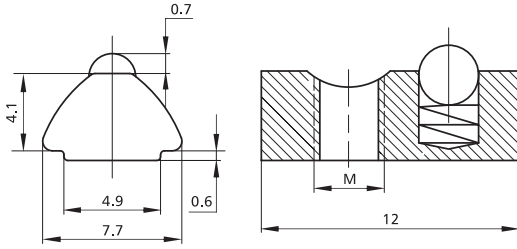

Nut/T Slot Nut/Slot 5

Slot	Item No.	Spec.	Material	Finish	PCS/CTN	KGS/CTN	CTN SIZE (mm)
5	2023-0	M3	Steel	Zinc Blue	10,000	19.85	225*170*180
5	2023-1	M4	Steel	Zinc Blue	10,000	18.85	225*170*180
5	2023-2	M5	Steel	Zinc Blue	10,000	16.85	225*170*180