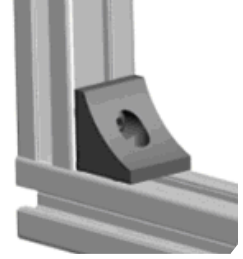

## Alu Profile Accessories/Connectors/Angle Connectors & Caps

Item No.	Material	Finish	PCS/CTN	KGS/CTN	CTN SIZE(mm)
3836A	Alu	Sliver	120	8.2	350*220*180