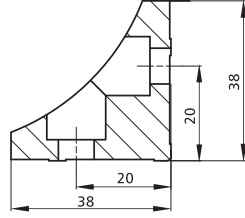

## Alu Profile Accessories/Connectors/Angle Connectors & Caps

Item No.	Material	Finish	PCS/CTN	KGS/CTN	CTN SIZE(mm)
3836A	Alu	Sliver	120	8.2	350*220*180