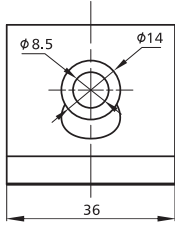

## Alu Profile Accessories/Connectors/Angle Connectors & Caps

Item No.	Material	Finish	PCS/CTN	KGS/CTN	CTN SIZE(mm)
3836A	Alu	Sliver	120	8.2	350*220*180