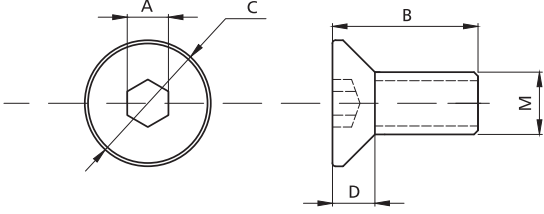

Bolts & Screws/Hexagon Socket

NEW

Item No.	M	A	B	C	D	Material	Class	Finish
1101-1-6	M4	2.5	6	7.9	2	Steel/C35	8.8	Zinc Blue
1101-2-8	M5	3	8	9.9	3	Steel/C35	8.8	Zinc Blue
1101-3-12	M6	4	12	11.8	4	Steel/C35	8.8	Zinc Blue
1101-4-10	M8	5.1	10	15.6	5	Steel/C35	8.8	Zinc Blue
1101-3-16	M6	4	16	11.8	4	Steel/C35	8.8	Zinc Blue
1101-4-16	M8	5.1	16	15.6	5	Steel/C35	8.8	Zinc Blue
1101-4-25	M8	5.1	25	15.6	5	Steel/C35	8.8	Zinc Blue
1101-4-40	M8	5.1	40	15.6	5	Steel/C35	8.8	Zinc Blue