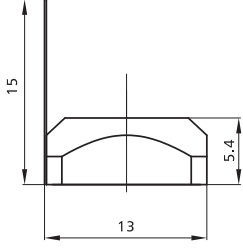

Nut/Trapezia Nuts

Slot	Item No.	Spec.	Material	Finish	PCS/CTN	KGS/CTN	CTN SIZE (mm)
	2018-2	M5	Steel	Zinc Blue	2,500	14.10	225*170*180
	2018-3	M6	Steel	Zinc Blue	2,500	13.55	225*170*180
	2018-4	M8	Steel	Zinc Blue	2,500	11.40	225*170*180