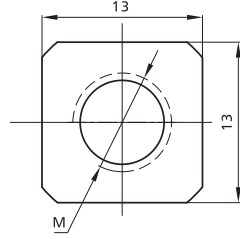

Nut/Trapezia Nuts

Slot	Item No.	Spec.	Material	Finish	PCS/CTN	KGS/CTN	CTN SIZE (mm)
	2018-2	M5	Steel	Zinc Blue	2,500	14.10	225*170*180
	2018-3	M6	Steel	Zinc Blue	2,500	13.55	225*170*180
	2018-4	M8	Steel	Zinc Blue	2,500	11.40	225*170*180