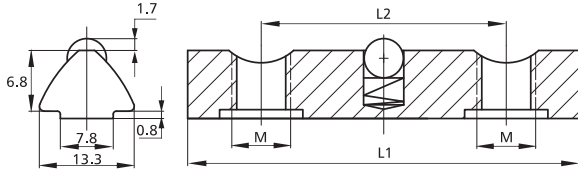

Nut/T Slot Nut/Slot 8

NEW

Slot	Item No.	Spec.	L1	L2	Material	Finish	PCS/CTN	KGS/CTN	CTN SIZE (mm)
	2052W-4-40	2*M8-40	40	25.2	Steel	Zinc Blue	1,000	16.50	225*170*180
	2052W-3-60	2*M6-60	60	50	Steel	Zinc Blue	800	23.50	225*170*180
	2052W-4-80	2*M8-80	80	65.7	Steel	Zinc Blue	500	19.50	225*170*180