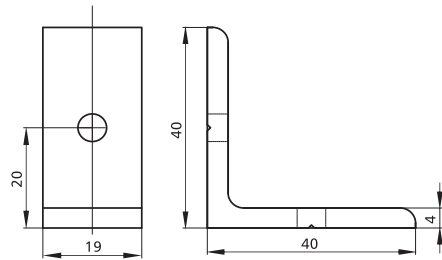

Alu Profile Accessories/Connectors/Angle Connectors & Caps

4038A

4019A

Item No.	Material	Finish	PCS/CTN	KGS/CTN	CTN SIZE(mm)
4038A	Alu	Siver	600	17.50	350*225*180
4019A	Alu	Siver	1200	17.55	350*225*180