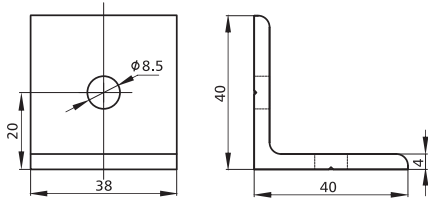

Alu Profile Accessories/Connectors/Angle Connectors & Caps

4038A

4019A

Item No.	Material	Finish	PCS/CTN	KGS/CTN	CTN SIZE(mm)
4038A	Alu	Siver	600	17.50	350*225*180
4019A	Alu	Siver	1200	17.55	350*225*180