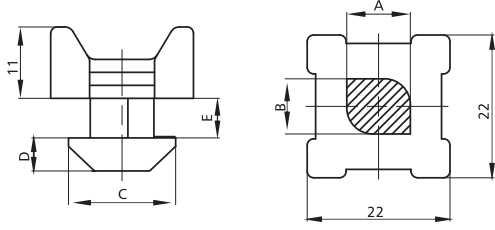

## Alu Profile Accessories/Cable Clips

Slot	Item No.	A	B	C	D	E	Material	Finish	PCS/CTN	KGS/CTN	CTN SIZE (mm)
10	3014E-1	9.8	8.5	17	5	6	Nylon	Black	500	2.55	225*170*180
8	3014E-2	8	6.8	16	5	4.5	Nylon	Black	500	2.33	225*170*180
6 <b>NEW</b>	3014E-3	6.8	5.5	12	3.5	2.4	Nylon	Black	600	2.55	225*170*180
8 <b>NEW</b>	3014E-4	8	6.8	16	5	2.3	Nylon	Black	500	2.3	225*170*180