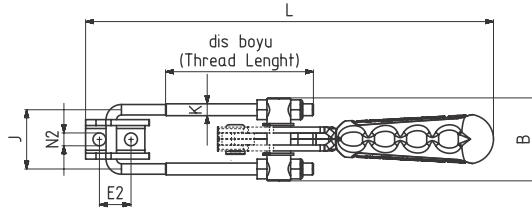

Latch Toggle Clamps With U Hook

MODEL NO	PASLANMAZ (STAINLESS)	SİYAH (BLACK)	F1 (N)	F3 (N)	STROK (DIŞ BOYU) (STROKE) (thread length)	(WEIGHT) (gr)
332-1	S 332 -	B 332 -	1000	1500	45	95
332-2	S 332 -	B 332 -	1500	2000	45	160
332-3	S 332 -	B 332 -	2200	3200	75	310
332-4	S 332 -	B 332 -	7000	8000	95	720
332-5	S 332 -	B 332 -	10000	11000	110	860

F1 : BASKI KUVVETİ (EXERTING FORCE), F3 : TUTMA KAPASİTESİ (HOLDING CAPACITY)
Paslanmaz U Kancalı ürünlerin çekme kuvvetleri %30 daha azdır. (Stainless stell latch clamp's tensile strength are %30 more less)

Body Mounting Base Vertical

MODEL NO	A	B	B2	C min.	C max.	D	E	E2	F	G	H	H2	J	K	L min.	L max.	M	N	N2
332-1	26	33	5	35	65	20	16	10	5	25	40	91,5	23	M4	135	165		Ø 5	Ø 5
332-2	28	33	5	32	62	25	13 - 15	10 - 14	6 - 9	31	72	134	23	M4	142	172		6 x 9	5,5 x 7,5
332-3	39,5	42	6	32	67	35	19 - 25	16	7,5 - 10,5	39,5	85	178	30	M6	177	212		7,5 x 11,5	Ø 6,5
332-4	58	60	8	45	95	44	36,5	18 - 21	10,5	50	114	223	43	M8	232	282	Ø 9,5	Ø 9,5	8,5 x 10
332-5	58	65	8	45	127	44	36,5	18 - 21	10,5	50	114	223	43	M10	233	315	Ø 9,5	Ø 9,5	8,5 x 10

C Dimension is for short U Hook. Please See Accessories Page.

تلفن : (021) 33913364 - 33951660

فکس : (021) 33985603