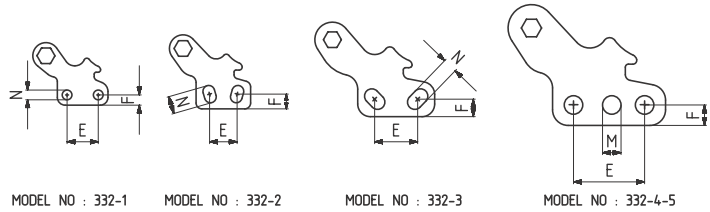

Latch Toggle Clamps With U Hook

MODEL NO	PASLANMAZ (STAINLESS)	SİYAH (BLACK)	F1 (N)	F3 (N)	STROK (DIŞ BOYU) (STROKE) (thread length)	(WEIGHT) (gr)
332-1	S 332 -	B 332 -	1000	1500	45	95
332-2	S 332 -	B 332 -	1500	2000	45	160
332-3	S 332 -	B 332 -	2200	3200	75	310
332-4	S 332 -	B 332 -	7000	8000	95	720
332-5	S 332 -	B 332 -	10000	11000	110	860

F1 : BASKI KUVVETİ (EXERTING FORCE), F3 : TUTMA KAPASİTESİ (HOLDING CAPACITY)
Paslanmaz U Kancalı ürünlerin çekme kuvvetleri %30 daha azdır. (Stainless stell latch clamp's tensile strength are %30 more less)

Body Mounting Base Vertical

MODEL NO	A	B	B2	C min.	C max.	D	E	E2	F	G	H	H2	J	K	L min.	L max.	M	N	N2
332-1	26	33	5	35	65	20	16	10	5	25	40	91,5	23	M4	135	165		Ø 5	Ø 5
332-2	28	33	5	32	62	25	13 - 15	10 - 14	6 - 9	31	72	134	23	M4	142	172		6 x 9	5,5 x 7,5
332-3	39,5	42	6	32	67	35	19 - 25	16	7,5 - 10,5	39,5	85	178	30	M6	177	212		7,5 x 11,5	Ø 6,5
332-4	58	60	8	45	95	44	36,5	18 - 21	10,5	50	114	223	43	M8	232	282	Ø 9,5	Ø 9,5	8,5 x 10
332-5	58	65	8	45	127	44	36,5	18 - 21	10,5	50	114	223	43	M10	233	315	Ø 9,5	Ø 9,5	8,5 x 10

C Dimension is for short U Hook. Please See Accessories Page.

تلفن : (021) 33913364 - 33951660

فکس : (021) 33985603