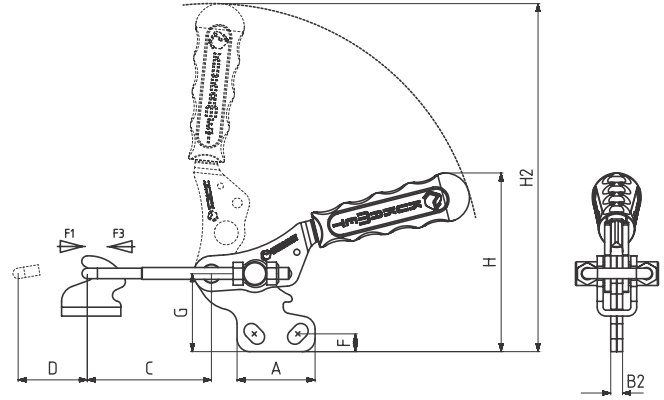

Latch Toggle Clamps With U Hook

MODEL NO	PASLANMAZ (STAINLESS)	SİYAH (BLACK)	F1 (N)	F3 (N)	STROK (DIŞ BOYU) (STROKE) (thread length)	(WEIGHT) (gr)
332-1	S 332 -	B 332 -	1000	1500	45	95
332-2	S 332 -	B 332 -	1500	2000	45	160
332-3	S 332 -	B 332 -	2200	3200	75	310
332-4	S 332 -	B 332 -	7000	8000	95	720
332-5	S 332 -	B 332 -	10000	11000	110	860

F1 : BASKI KUVVETİ (EXERTING FORCE), F3 : TUTMA KAPASİTESİ (HOLDING CAPACITY)
Paslanmaz U Kancalı ürünlerin çekme kuvvetleri %30 daha azdır. (Stainless stell latch clamp's tensile strength are %30 more less)

Body Mounting Base Vertical

MODEL NO	A	B	B2	C min.	C max.	D	E	E2	F	G	H	H2	J	K	L min.	L max.	M	N	N2
332-1	26	33	5	35	65	20	16	10	5	25	40	91,5	23	M4	135	165		Ø 5	Ø 5
332-2	28	33	5	32	62	25	13 - 15	10 - 14	6 - 9	31	72	134	23	M4	142	172		6 x 9	5,5 x 7,5
332-3	39,5	42	6	32	67	35	19 - 25	16	7,5 - 10,5	39,5	85	178	30	M6	177	212		7,5 x 11,5	Ø 6,5
332-4	58	60	8	45	95	44	36,5	18 - 21	10,5	50	114	223	43	M8	232	282	Ø 9,5	Ø 9,5	8,5 x 10
332-5	58	65	8	45	127	44	36,5	18 - 21	10,5	50	114	223	43	M10	233	315	Ø 9,5	Ø 9,5	8,5 x 10

C Dimension is for short U Hook. Please See Accessories Page.

تلفن : (021) 33913364 - 33951660

فکس : (021) 33985603