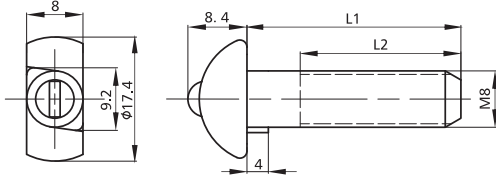

Bolts & Screws/T Slot Bolt

Slot	Item No.	M	L1	L2	Finish	Material	PCS/CTN	KGS/CTN	CTN SIZE (mm)
8	1002-1	M8	25.5	19.5	Zinc Blue	Class 10.9	1500	19.00	225*170*180
8	1002-2	M8	33	26.5	Zinc Blue	Class 10.9	1000	15.10	225*170*180
8	1002-3	M8	39	32.5	Zinc Blue	Class 10.9	1000	17.00	225*170*180