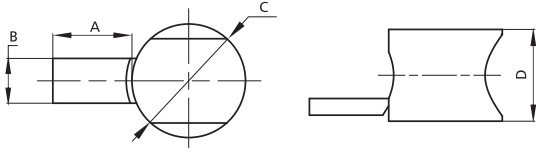

Alu Profile Accessories/Connectors/Inner Connectors

Slot	Item No.	A	B	C	D	Material	Finish	PCS/CTN	KGS/CTN	CTN SIZE(mm)
8	3028A	13.8	7.8	Φ19.8	16	Die-cast zinc	Zinc Blue	500	9.5	225*170*180
6	3028B	9	5.7	Φ15.8	12.5	Die-cast zinc	Zinc Blue	1200	12.5	225*170*180
10 NEW	3028C	13.8	9.8	Φ19.8	16	Die-cast zinc	Zinc Blue	500	10	225*170*180
8 NEW	3028D	9	7.9	Φ15.8	12.5	Die-cast zinc	Zinc Blue	1200	13	225*170*180