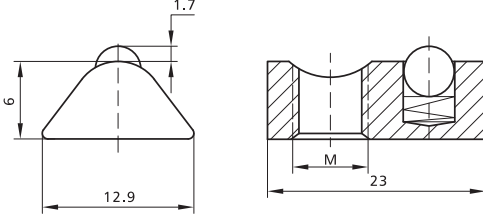

## Nut/T Slot Nut/Other Slots

**NEW**

Item No.	Spec.	Material	Finish	PCS/CTN	KGS/CTN	CTN SIZE(mm)
2063-3	M6	Steel	Zinc Blue	2,500	19.60	225*170*180
2063-4	M8	Steel	Zinc Blue	2,500	17.40	225*170*180