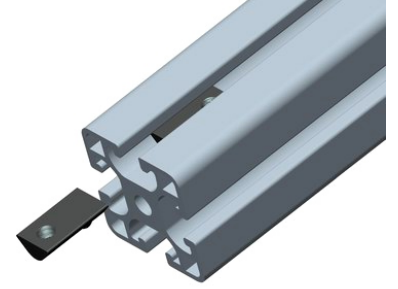

## Nut/T Slot Nut/Other Slots

**NEW**

Item No.	Spec.	Material	Finish	PCS/CTN	KGS/CTN	CTN SIZE(mm)
2063-3	M6	Steel	Zinc Blue	2,500	19.60	225*170*180
2063-4	M8	Steel	Zinc Blue	2,500	17.40	225*170*180