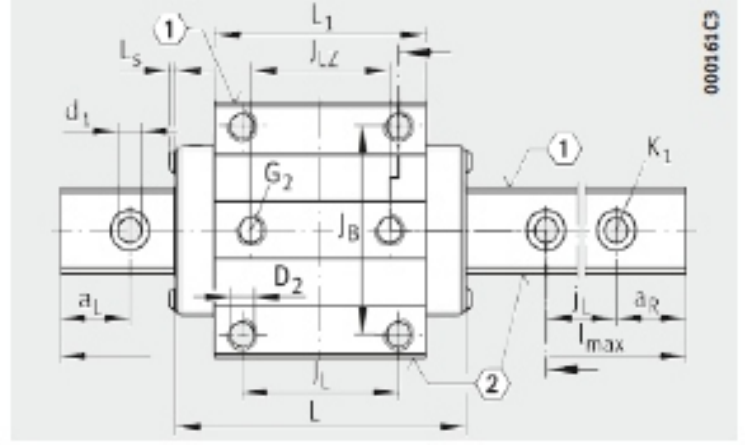

## KWVE-B SERIES

Designation	H	B	L	JB	JL	RAIL TYPE
KWVE15-B	24	47	59.6	38	60	TKVD15-B
KWVE20-B	30	63	69.8	53	60	TKVD20
KWVE25-B	36	70	81.7	57	60	TKVD25
KWVE30-B	42	90	97.4	72	80	TKVD30
KWVE35-B	48	100	110	82	80	TKVD35
KWVE45-B	60	120	139	100	105	TKVD45
KWVE55-B	70	140	172	116	120	TKVD55