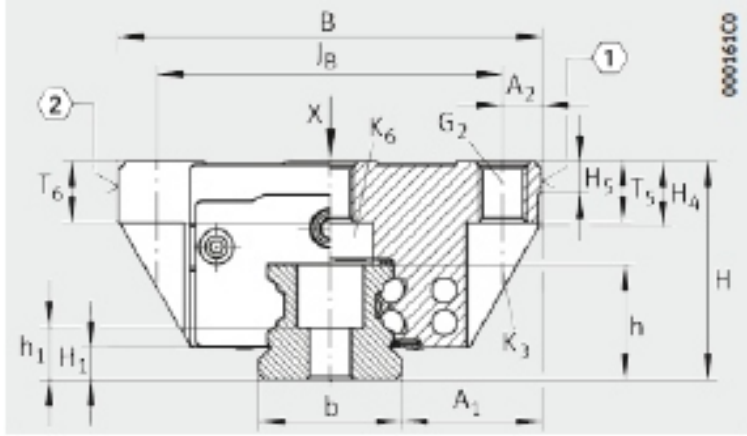

## KWVE-B SERIES

Designation	H	B	L	JB	JL	RAIL TYPE
KWVE15-B	24	47	59.6	38	60	TKVD15-B
KWVE20-B	30	63	69.8	53	60	TKVD20
KWVE25-B	36	70	81.7	57	60	TKVD25
KWVE30-B	42	90	97.4	72	80	TKVD30
KWVE35-B	48	100	110	82	80	TKVD35
KWVE45-B	60	120	139	100	105	TKVD45
KWVE55-B	70	140	172	116	120	TKVD55