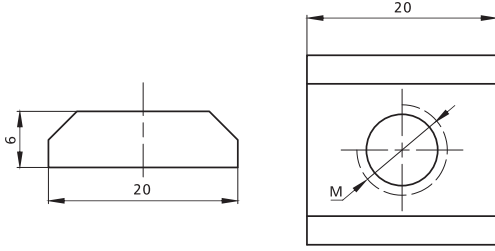

Nut/Trapezia Nuts

Slot	Item No.	Spec.	Material	Finish	PCS/CTN	KGS/CTN	CTN SIZE(mm)
	2036-1	M4	Steel	Zinc Blue	1,500	25.40	225*170*180
	2036-2	M5	Steel	Zinc Blue	1,500	25.00	225*170*180
	2036-3	M6	Steel	Zinc Blue	1,500	24.40	225*170*180
	2036-4	M8	Steel	Zinc Blue	1,500	23.75	225*170*180