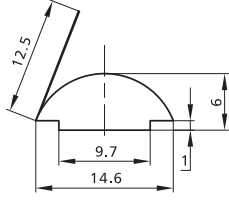

## Nut/T Slot Nut/Slot 10

Slot	Item No.	Spec.	Material	Finish	PCS/CTN	KGS/CTN	CTN SIZE(mm)
	2011-1	M4	Steel	Zinc Blue	2,000	19.05	225*170*180
	2011-2	M5	Steel	Zinc Blue	2,000	18.55	225*170*180
	2011-3	M6	Steel	Zinc Blue	2,000	17.75	225*170*180
	2011-4	M8	Steel	Zinc Blue	2,000	16.25	225*170*180