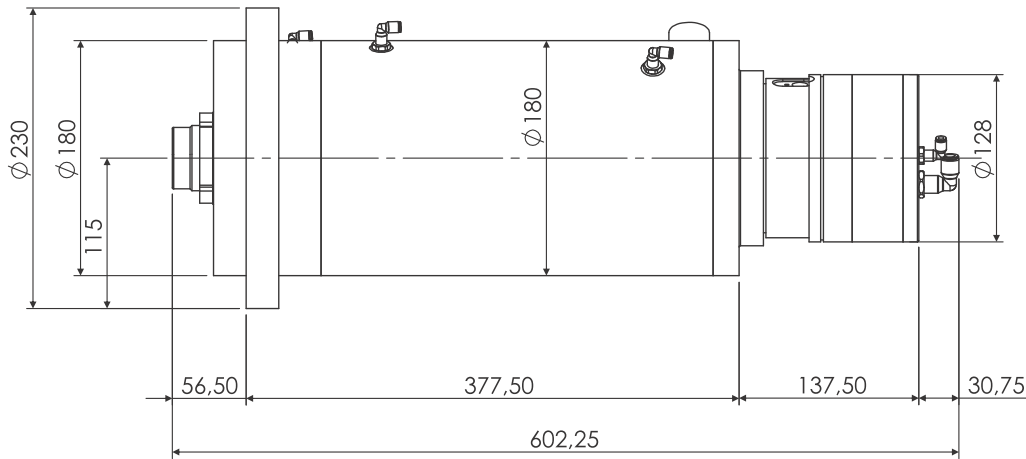

ARFM.6T-W

موتور های جدید سری 6T آب خنک (طول چنجر 30 BT و 40 BT) در توان های 9-12 کیلووات

کد کتا	KW/HP	Rpm	HZ	Volt	Ampere	kg	PENS/COLLETS
ARFM.6T-W1	9/12	6000	200	380v.3~	20	75	BT 30
ARFM.6T-W2	12.5/17	12000	400	380v.3~	26	75	
ARFM.6T-W4	6/8	3000	50	380v.3~	10.5	75	
ARFM.6T-W5	3.5/4.75	1500	50	380v.3	6.2	75	BT 40