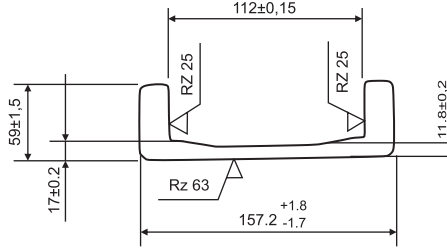

Precision profiles type PR

PR 0 NbV

PR 4 NbV

PR 1 NbV

PR 5 NbV

PR 2 NbV

PR 6 NbV

PR 3 NbV

PR 7 NbV

کد کاس	m kg/m	A cm ²	Lx cm ⁴	Wx cm ³	ly cm ⁴	Wy cm ³	ey cm	قیمت	
								دلار	تومان
PR 0 NbV	9,4	11,8	122,6	28,3	12,5	5,2	1,2		
PR 1 NbV	13,4	16,8	248,8	48,2	22,9	8,9	1,4		
PR 2 NbV	18,3	23,3	445,9	73,5	30,3	11,4	1,4		
PR 3 NbV	25,4	32,4	794,4	117,3	74,4	21,8	1,9		
PR 4 NbV	32,1	40,7	1372,7	174,6	126,6	31,8	2,1		
PR 5 NbV	38,1	48,6	1996,0	228,1	173,5	39,7	2,2		
PR 6 NbV	47,1	60,0	3148,0	312,5	231,5	47,8	2,3		
PR 7 NbV	70,6	89,9	8000,0	633,7	623,0	111,9	3,1		