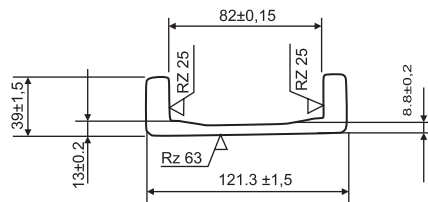

Precision profiles type PR

PR 0 NbV

PR 4 NbV

PR 1 NbV

PR 5 NbV

PR 2 NbV

PR 6 NbV

PR 3 NbV

PR 7 NbV

کد کاس	m kg/m	A cm ²	Lx cm ⁴	Wx cm ³	ly cm ⁴	Wy cm ³	ey cm	قیمت	
								دلار	تومان
PR 0 NbV	9,4	11,8	122,6	28,3	12,5	5,2	1,2		
PR 1 NbV	13,4	16,8	248,8	48,2	22,9	8,9	1,4		
PR 2 NbV	18,3	23,3	445,9	73,5	30,3	11,4	1,4		
PR 3 NbV	25,4	32,4	794,4	117,3	74,4	21,8	1,9		
PR 4 NbV	32,1	40,7	1372,7	174,6	126,6	31,8	2,1		
PR 5 NbV	38,1	48,6	1996,0	228,1	173,5	39,7	2,2		
PR 6 NbV	47,1	60,0	3148,0	312,5	231,5	47,8	2,3		
PR 7 NbV	70,6	89,9	8000,0	633,7	623,0	111,9	3,1		