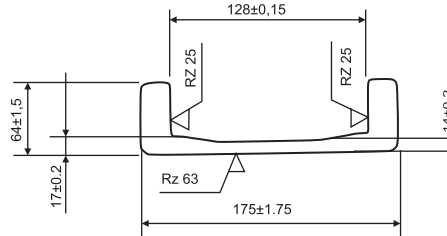

Precision profiles type PR

PR 0 NbV

PR 4 NbV

PR 1 NbV

PR 5 NbV

PR 2 NbV

PR 6 NbV

PR 3 NbV

PR 7 NbV

کد کاس	m kg/m	A cm ²	Lx cm ⁴	Wx cm ³	ly cm ⁴	Wy cm ³	ey cm	قیمت	
								دلار	تومان
PR 0 NbV	9,4	11,8	122,6	28,3	12,5	5,2	1,2		
PR 1 NbV	13,4	16,8	248,8	48,2	22,9	8,9	1,4		
PR 2 NbV	18,3	23,3	445,9	73,5	30,3	11,4	1,4		
PR 3 NbV	25,4	32,4	794,4	117,3	74,4	21,8	1,9		
PR 4 NbV	32,1	40,7	1372,7	174,6	126,6	31,8	2,1		
PR 5 NbV	38,1	48,6	1996,0	228,1	173,5	39,7	2,2		
PR 6 NbV	47,1	60,0	3148,0	312,5	231,5	47,8	2,3		
PR 7 NbV	70,6	89,9	8000,0	633,7	623,0	111,9	3,1		