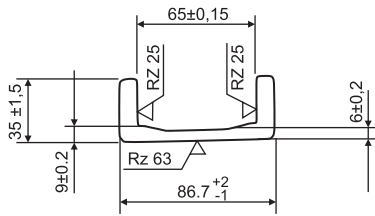

Precision profiles type PR

PR 0 NbV

PR 4 NbV

PR 1 NbV

PR 5 NbV

PR 2 NbV

PR 6 NbV

PR 3 NbV

PR 7 NbV

کد کاس	m kg/m	A cm ²	Lx cm ⁴	Wx cm ³	ly cm ⁴	Wy cm ³	ey cm	قیمت	
								دلار	تومان
PR 0 NbV	9,4	11,8	122,6	28,3	12,5	5,2	1,2		
PR 1 NbV	13,4	16,8	248,8	48,2	22,9	8,9	1,4		
PR 2 NbV	18,3	23,3	445,9	73,5	30,3	11,4	1,4		
PR 3 NbV	25,4	32,4	794,4	117,3	74,4	21,8	1,9		
PR 4 NbV	32,1	40,7	1372,7	174,6	126,6	31,8	2,1		
PR 5 NbV	38,1	48,6	1996,0	228,1	173,5	39,7	2,2		
PR 6 NbV	47,1	60,0	3148,0	312,5	231,5	47,8	2,3		
PR 7 NbV	70,6	89,9	8000,0	633,7	623,0	111,9	3,1		