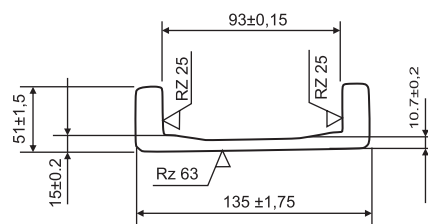

Precision profiles type PR

PR 0 NbV

PR 4 NbV

PR 1 NbV

PR 5 NbV

PR 2 NbV

PR 6 NbV

PR 3 NbV

PR 7 NbV

کد کاس	m kg/m	A cm ²	Lx cm ⁴	Wx cm ³	ly cm ⁴	Wy cm ³	ey cm	قیمت	
								دلار	تومان
PR 0 NbV	9,4	11,8	122,6	28,3	12,5	5,2	1,2		
PR 1 NbV	13,4	16,8	248,8	48,2	22,9	8,9	1,4		
PR 2 NbV	18,3	23,3	445,9	73,5	30,3	11,4	1,4		
PR 3 NbV	25,4	32,4	794,4	117,3	74,4	21,8	1,9		
PR 4 NbV	32,1	40,7	1372,7	174,6	126,6	31,8	2,1		
PR 5 NbV	38,1	48,6	1996,0	228,1	173,5	39,7	2,2		
PR 6 NbV	47,1	60,0	3148,0	312,5	231,5	47,8	2,3		
PR 7 NbV	70,6	89,9	8000,0	633,7	623,0	111,9	3,1		