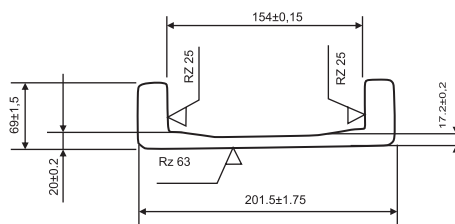

Precision profiles type PR

PR 0 NbV

PR 4 NbV

PR 1 NbV

PR 5 NbV

PR 2 NbV

PR 6 NbV

PR 3 NbV

PR 7 NbV

کد کاس	m kg/m	A cm ²	Lx cm ⁴	Wx cm ³	ly cm ⁴	Wy cm ³	ey cm	قیمت	
								دلار	تومان
PR 0 NbV	9,4	11,8	122,6	28,3	12,5	5,2	1,2		
PR 1 NbV	13,4	16,8	248,8	48,2	22,9	8,9	1,4		
PR 2 NbV	18,3	23,3	445,9	73,5	30,3	11,4	1,4		
PR 3 NbV	25,4	32,4	794,4	117,3	74,4	21,8	1,9		
PR 4 NbV	32,1	40,7	1372,7	174,6	126,6	31,8	2,1		
PR 5 NbV	38,1	48,6	1996,0	228,1	173,5	39,7	2,2		
PR 6 NbV	47,1	60,0	3148,0	312,5	231,5	47,8	2,3		
PR 7 NbV	70,6	89,9	8000,0	633,7	623,0	111,9	3,1		