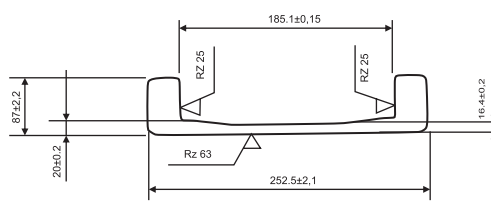

Precision profiles type PR

PR 0 NbV

PR 4 NbV

PR 1 NbV

PR 5 NbV

PR 2 NbV

PR 6 NbV

PR 3 NbV

PR 7 NbV

کد کاس	m kg/m	A cm ²	Lx cm ⁴	Wx cm ³	ly cm ⁴	Wy cm ³	ey cm	قیمت	
								دلار	تومان
PR 0 NbV	9,4	11,8	122,6	28,3	12,5	5,2	1,2		
PR 1 NbV	13,4	16,8	248,8	48,2	22,9	8,9	1,4		
PR 2 NbV	18,3	23,3	445,9	73,5	30,3	11,4	1,4		
PR 3 NbV	25,4	32,4	794,4	117,3	74,4	21,8	1,9		
PR 4 NbV	32,1	40,7	1372,7	174,6	126,6	31,8	2,1		
PR 5 NbV	38,1	48,6	1996,0	228,1	173,5	39,7	2,2		
PR 6 NbV	47,1	60,0	3148,0	312,5	231,5	47,8	2,3		
PR 7 NbV	70,6	89,9	8000,0	633,7	623,0	111,9	3,1		