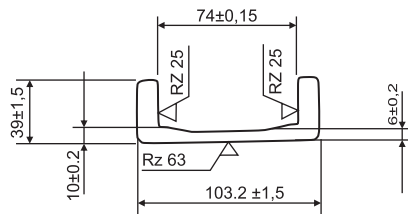

Precision profiles type PR

PR 0 NbV

PR 4 NbV

PR 1 NbV

PR 5 NbV

PR 2 NbV

PR 6 NbV

PR 3 NbV

PR 7 NbV

کد کاس	m kg/m	A cm ²	Lx cm ⁴	Wx cm ³	ly cm ⁴	Wy cm ³	ey cm	قیمت	
								دلار	تومان
PR 0 NbV	9,4	11,8	122,6	28,3	12,5	5,2	1,2		
PR 1 NbV	13,4	16,8	248,8	48,2	22,9	8,9	1,4		
PR 2 NbV	18,3	23,3	445,9	73,5	30,3	11,4	1,4		
PR 3 NbV	25,4	32,4	794,4	117,3	74,4	21,8	1,9		
PR 4 NbV	32,1	40,7	1372,7	174,6	126,6	31,8	2,1		
PR 5 NbV	38,1	48,6	1996,0	228,1	173,5	39,7	2,2		
PR 6 NbV	47,1	60,0	3148,0	312,5	231,5	47,8	2,3		
PR 7 NbV	70,6	89,9	8000,0	633,7	623,0	111,9	3,1		