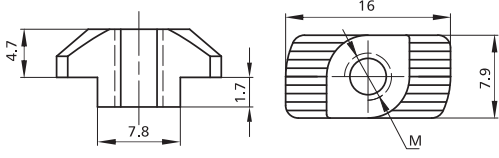

Nut/T Slot Nut/Slot 8

Slot	Item No.	Spec.	Material	Finish	PCS/CTN	KGS/CTN	CTN SIZE(mm)
8	2007-1	M4	Steel	Zinc Blue	5,000	20.50	225*170*180
8	2007-2	M5	Steel	Zinc Blue	5,000	19.00	225*170*180
8	2007-3	M6	Steel	Zinc Blue	5,000	17.25	225*170*180