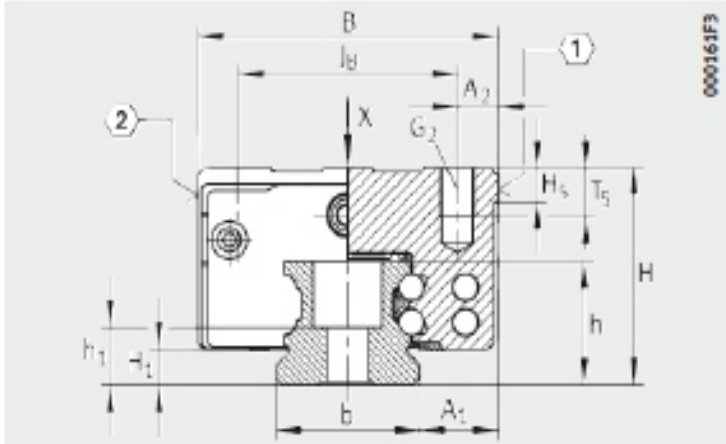

KWVE-B-ESC SERIES

Designation	H	B	L	JB	RAIL TYPE
KWVE15-B-ESC	24	34	42.9	26	TKVD15
KWVE20-B-ESC	28	42	48.8	32	TKVD20
KWVE25-B-ESC	33	48	56.6	35	TKVD25
KWVE30-B-ESC	42	60	67.4	40	TKVD30
KWVE35-B-ESC	48	70	74.6	50	TKVD35
KWVE45-B-ESC	60	86	96.2	60	TKVD45