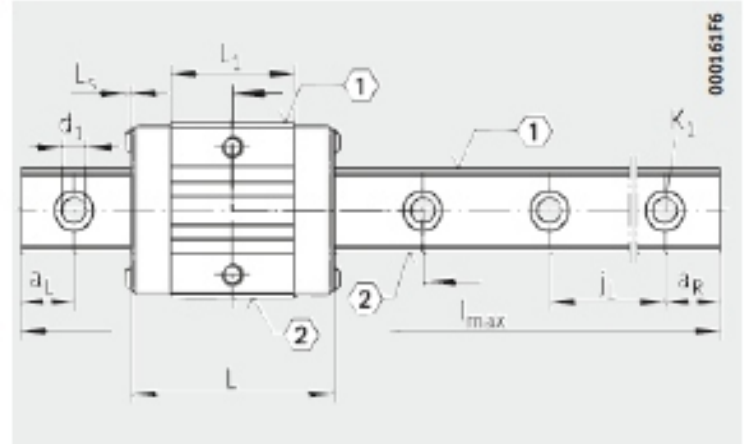

KWVE-B-ESC SERIES

Designation	H	B	L	JB	RAIL TYPE
KWVE15-B-ESC	24	34	42.9	26	TKVD15
KWVE20-B-ESC	28	42	48.8	32	TKVD20
KWVE25-B-ESC	33	48	56.6	35	TKVD25
KWVE30-B-ESC	42	60	67.4	40	TKVD30
KWVE35-B-ESC	48	70	74.6	50	TKVD35
KWVE45-B-ESC	60	86	96.2	60	TKVD45