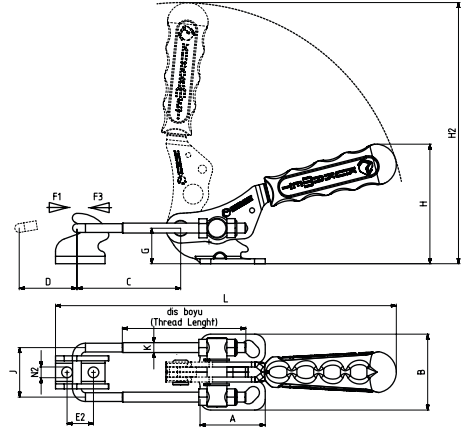

331

Body Mounting Base Horizontal

MODEL NO	(STAINLESS)	(BLACK)	F1 (N)	F3 (N)	STROK (DIŞ BOYU) (STROKE) (thread length)	(WEIGHT) (gr)
331-1	S 331 -	B 331 -	1000	1500	45	95
331-2	S 331 -	B 331 -	1500	2000	45	160
331-3	S 331 -	B 331 -	2200	3200	75	310
331-4	S 331 -	B 331 -	7000	8000	95	720
331-5	S 331 -	B 331 -	10000	11000	110	860

F1 : BASKI KUVVETİ (EXERTING FORCE), F3 : TUTMA KAPASİTESİ (HOLDING CAPACITY)
Paslanmaz U Kancalı ürünlerin çekme kuvvetleri %30 daha azdır. (Stainless steel latch clamp's tensile strength are %30 more less)

MODEL NO	A	B	C Min.	C Max.	D	E	E2	F	G	H	H2	J	K	L Min.	L Max.	M	N	N2
331-1	26	32	35	65	20	16	10	18,5 - 21,5	13	28	80	23	M4	135	165		5 x 6,5	Ø 5
331-2	28	37	32	62	25	13 - 15	10 - 14	19 - 24,5	17	58	120	23	M4	142	172		6 x 9	5,5 x 7,5
331-3	39,5	46	32	67	35	19 - 25	16	25 - 31	21,5	67	160	30	M6	177	212		7,5 x 11,5	Ø 6,5
331-4	58	58	45	95	44	32 - 41	18 - 21	37	27,5	91	200	43	M8	233	282	Ø 9,5	9,5 x 14	8,5 x 10
331-5	58	58	45	127	44	32 - 41	18 - 21	37	27,5	93,5	204,5	45	M10	233	315	Ø 9,5	9,5 x 14	8,5 x 10

C Dimension is for short U Hook. Please See Accessories Page.

تلفن : (021) 33913364 - 33951660

فکس : (021) 33985603