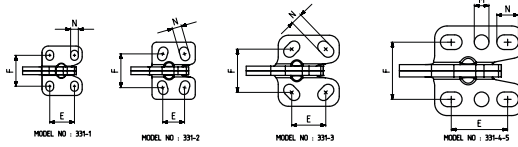

331

Body Mounting Base Horizontal

MODEL NO	(STAINLESS)	(BLACK)	F1 (N)	F3 (N)	STROK (DIŞ BOYU) (STROKE) (thread length)	(WEIGHT) (gr)
331-1	S 331 -	B 331 -	1000	1500	45	95
331-2	S 331 -	B 331 -	1500	2000	45	160
331-3	S 331 -	B 331 -	2200	3200	75	310
331-4	S 331 -	B 331 -	7000	8000	95	720
331-5	S 331 -	B 331 -	10000	11000	110	860

F1 : BASKI KUVVETİ (EXERTING FORCE), F3 : TUTMA KAPASİTESİ (HOLDING CAPACITY)
Paslanmaz U Kancalı ürünlerin çekme kuvvetleri %30 daha azdır. (Stainless steel latch clamp's tensile strength are %30 more less)

MODEL NO	A	B	C Min.	C Max.	D	E	E2	F	G	H	H2	J	K	L Min.	L Max.	M	N	N2
331-1	26	32	35	65	20	16	10	18,5 - 21,5	13	28	80	23	M4	135	165		5 x 6,5	Ø 5
331-2	28	37	32	62	25	13 - 15	10 - 14	19 - 24,5	17	58	120	23	M4	142	172		6 x 9	5,5 x 7,5
331-3	39,5	46	32	67	35	19 - 25	16	25 - 31	21,5	67	160	30	M6	177	212		7,5 x 11,5	Ø 6,5
331-4	58	58	45	95	44	32 - 41	18 - 21	37	27,5	91	200	43	M8	233	282	Ø 9,5	9,5 x 14	8,5 x 10
331-5	58	58	45	127	44	32 - 41	18 - 21	37	27,5	93,5	204,5	45	M10	233	315	Ø 9,5	9,5 x 14	8,5 x 10

C Dimension is for short U Hook. Please See Accessories Page.

تلفن : (021) 33913364 - 33951660

فکس : (021) 33985603