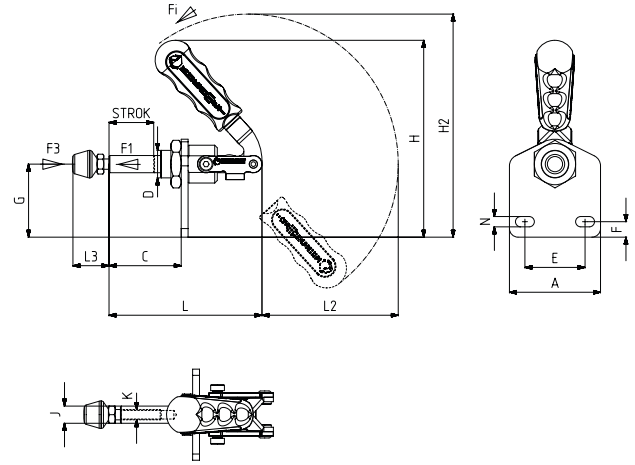

## Straight Line Push-Pull Type Toggle Clamps

512

MODEL NO	(STAINLESS)	(BLACK)	F1 (N)	F3 (N)	F1	BASKI VİDASI (SQUEEZE SCREW)	STROK	(WEIGHT) (gr)
					VERİM (YIELD) (F1:Fi)			
512-1	S 512 - ....	B 512 - ....	800	970	24:1	M5X35	22	135
512-2	S 512 - ....	B 512 - ....	1500	1700	26:1	M6X40	27	280
512-3	S 512 - ....	B 512 - ....	2500	2640	27:1	M8X50	38	490
512-5	S 512 - ....	B 512 - ....	3500	3700	38:1	M10X70	53	960
512-6	S 512 - ....	B 512 - ....	4500	4650	38:1	M10X70	53	1070

F1 : BASKI KUVVETİ ( EXERTING FORCE ), F3 : TUTMA KAPASİTESİ ( HOLDING CAPACITY ), Fi : UYGULAMA KUVVETİ ( APPLIED FORCE )

### Body Mounting Base Vertical

MODEL NO	A	B	C	D	E	F	G	H	H2	J	K	L	L2	L3 Min	L3 Max	M	N
512-1	44		34	M12 x 1,5	21,5 - 31,5	8,5	35	95	108	8	M5	73	68,5	15	38		5,5 x 10,5
512-2	53		42	M16 x 1,5	30 - 40	9	42,5	114	129	10	M6	89	80	19	46		6 x 11
512-3	60		56	M20 x 1,5	33,5 - 42,5	12,5	52	158	161	12	M8	116	80	24	58		6,5 x 11
512-5	78		75	M24 x 1,5	42 - 57	15	64,5	178	206	14	M10	155	135	32	74		8,5 x 16
512-6	78		75	M24 x 1,5	42 - 57	15	64,5	178	206	16	M10	155	135	32	74		8,5 x 16