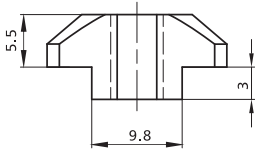

Nut/T Slot Nut/Slot 10

NEW

Slot	Item No.	Spec.	Material	Finish	PCS/CTN	KGS/CTN	CTN SIZE (mm)
	2006A-1	M4	Steel	Zinc Blue	2,500	20.00	225*170*180
	2006A-2	M5	Steel	Zinc Blue	2,500	19.00	225*170*180
	2006A-3	M6	Steel	Zinc Blue	2,500	17.75	225*170*180
	2006A-4	M8	Steel	Zinc Blue	2,500	14.25	225*170*180