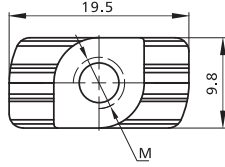

Nut/T Slot Nut/Slot 10

NEW

Slot	Item No.	Spec.	Material	Finish	PCS/CTN	KGS/CTN	CTN SIZE (mm)
	2006A-1	M4	Steel	Zinc Blue	2,500	20.00	225*170*180
	2006A-2	M5	Steel	Zinc Blue	2,500	19.00	225*170*180
	2006A-3	M6	Steel	Zinc Blue	2,500	17.75	225*170*180
	2006A-4	M8	Steel	Zinc Blue	2,500	14.25	225*170*180